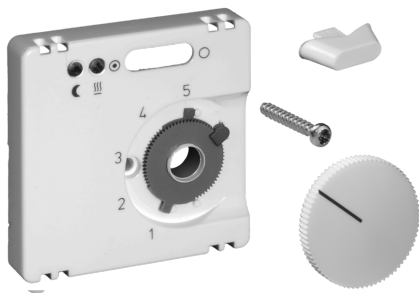

Typ: JZ-005.101

Art.-Nr.: UN990015

Ausstattung:

Deckelset 55 x 55 mm, reinweiß (ähnlich RAL 9010), matt

Anwendung:

Technische Daten:

Abmessungen Gehäuse: 55 x 11 x 55 mm

Abmessungen Verpackung: 55 x 11 x 55 mm

Ausstattungstext Typ: Deckelset 55 x 55 mm

Farbe Gehäuse: reinweiß (ähnlich RAL 9010)

Gewicht: ca. 15 g

Material Gehäuse: Kunststoff PC

Oberflächenbeschaffenheit: matt

Zubehör: FETR 101.715#00