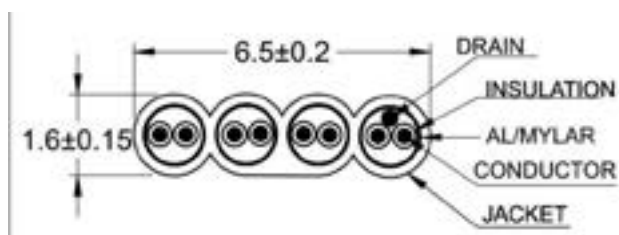

Kabelaussenhülle:

Aussenmantel:	PVC
Minimale $\varnothing$ Dicke:	1,6mm
Aussendurchmesser:	$(1,6 \pm 0,15) * (6,5 \pm 0,2)$mm