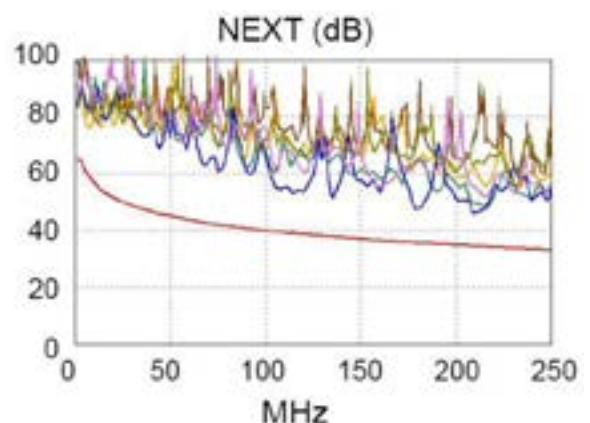

### Fluke Performance Test:

	weiss 	blau 	orange 	rot 	gelb 	grau 	schwarz 	grün 
0,10m	7001 2805454	7015 2805469	7029 2805483	7043 2805497	7057 2805511	7071 2805525	7085 2805539	7099 2805553
0,20m	7002 2805456	7016 2805470	7030 2805484	7044 2805498	7058 2805512	7072 2805526	7086 2805540	7100 2805554
0,25m	7003 2805457	7017 2805471	7031 2805485	7045 2805499	7059 2805513	7073 2805527	7087 2805541	7101 2805555
0,50m	7004 2805458	7018 2805472	7032 2805486	7046 2805500	7060 2805514	7074 2805528	7088 2805542	7102 2805556
1,00m	7005 2805459	7019 2805473	7033 2805487	7047 2805501	7061 2805515	7075 2805529	7089 2805543	7103 2805557
1,5m	7006 2805460	7020 2805474	7034 2805488	7048 2805502	7062 2805516	7076 2805530	7090 2805544	7104 2805558
2,0m	7007 2805461	7021 2805475	7035 2805489	7049 2805503	7063 2805517	7077 2805531	7091 2805545	7105 2805559
3,0m	7008 2805462	7022 2805476	7036 2805490	7050 2805504	7064 2805518	7078 2805532	7092 2805546	7106 2805560
5,0m	7009 2805463	7023 2805477	7037 2805491	7051 2805505	7065 2805519	7079 2805533	7093 2805547	7107 2805561
7,0m	7010 2805464	7024 2805478	7038 2805492	7052 2805506	7066 2805520	7080 2805534	7094 2805548	7108 2805562
10,0m	7011 2805465	7025 2805479	7039 2805493	7053 2805507	7067 2805521	7081 2805535	7095 2805549	7109 2805563
15,0m	7012 2805466	7026 2805480	7040 2805494	7054 2805508	7068 2805522	7082 2805536	7096 2805550	7110 2805564
20,0m	7013 2805467	7027 2805481	7041 2805495	7055 2805509	7069 2805523	7083 2805537	7097 2805551	7111 2805565
25,0m	7014 2805468	7028 2805482	7042 2805496	7056 2805510	7070 2805524	7084 2805538	7098 2805552	7112 2805566