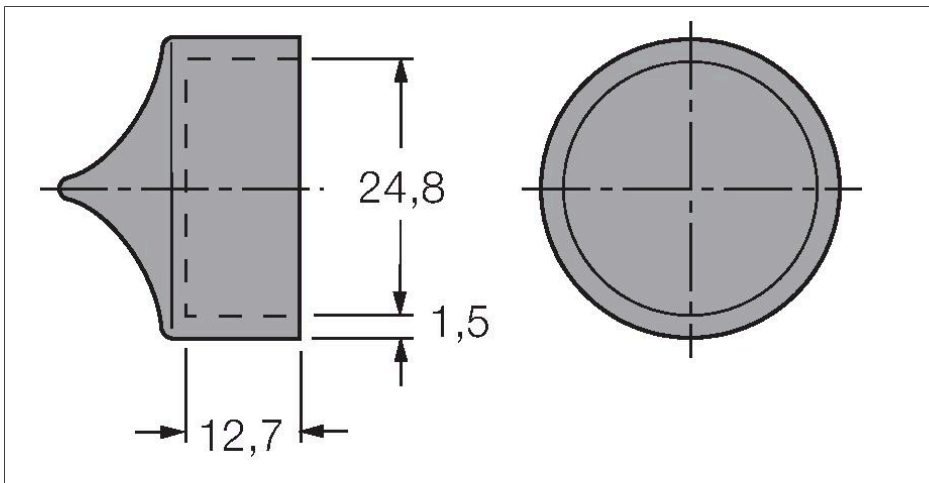

# RSM-DUST-CAP

## Zubehör für Feldbussysteme – Verschlusskappe 7/8"

### Merkmale

- Verschlusskappe für 7/8"-Stecker/Flansche
- Staubschutz
- Polyamid, schwarz
- 50 Stück pro Beutel