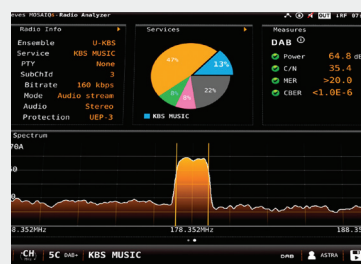

INDIVIDUELLE BILDSCHIRMKONFIGURATION

TV*	SERVICES*	MESSUNGEN*	MER/TRÄGER**
SPEKTRUM*	KONSTELLATION***	ECHOES**	PAKETFEHLER RATE

Mit dem MOSAIQ6 haben Installateure ein leistungsstarkes Werkzeug, mit dem DVB-S/S2, DVB-T/T2, DVB-C, Rückkanal-, Radio-, DAB- und DAB+, Glasfaser-, WLAN- oder IPTV-Signale gemessen, analysiert und diagnostiziert werden können.

Vielseitig und leistungsstark

- Mit Multi-Touch-Screen-Bedienung und hochauflösendem Display
- Super schneller Echtzeit Spektrumanalyzer, Konstellationsdiagramm und Wasserfalldiagramm
- Bildschirm individuell konfigurierbar - bis zu 6 Funktionen auf einen Blick
- automatische Satellitenerkennung
- Präzise Messungen (wie z.B. Pegel, MER, BER C/N)
- DiSeqC und SCRI und SCRII Steuerung (EN 50494 & EN50607)
- Messwertinterpretation nach dem Ampelprinzip grün-gelb-rot: Top - „geht so“- schlecht.
- Bildwiedergabe von digitalen TV-Programmen
- CI-Schnittstelle
- Netzwerkfähig - Fernsteuerbar
- Darstellung 4K UHD

IPTV - Mehr als nur ein Hochfrequenzbereich

Optische Signale Messen

DAB/DAB+ Optional. Ref.596204

LTE-Check

REF. NR.	ART. NR.	BESCHREIBUNG	PL200 €
596102	MOSAIQ6-K	MOSAIQ6: DVB-T/T2/S/S2/C + CI + optische Messung; im Transportkoffer	3990,00
596112	MOSAIQ6O-K	MOSAIQ6: DVB-T/T2/S/S2/C + CI + selektive optische Messung; im Transportkoffer	4690,00
596106	MOSAIQ6A-K	MOSAIQ6 Advance: DVB-T/T2/S/S2/SX/C + CI + optische Messung + WiFi-Analyzer + Analoge Messungen + DAB/DAB+ + 4K UHD; im Transportkoffer	5866,00 4890,00
596115	MOSAIQ6OA	MOSAIQ6 Advance: DVB-T/T2/S/S2/SX/C + CI + selektive optische Messung; + WiFi-Analyzer + Analoge Messungen + DAB/DAB+ + 4K UHD;	6566,00 5590,00