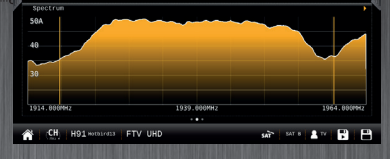

Im neuen MOSAIQ6 Advance
sind 4 Optionen serienmäßig enthalten

4K UHD

WIFI-ANALYSATOR

DAB/DAB+

ANALOG
MESSUNGEN
und Bild

TOP-PRODUKT
Empfohlen von
InfoDigital
„TELEVES MOSAIQ 6“
InfoDigital 11/2017

Televes **MOSAIQ6**
1,0
Referenzklasse
Preis/Leistung: gut
SAT
Empfang
1/2020

DER ALLESKÖNNER
MIT 4 OPTIONEN ZUM PREIS VON 2

PL200 €
5866,00* €
4890,00* €

DAS MULTIFUNKTIONS-MESSGERÄT DER NEUESTEN GENERATION FÜR SAT, BK, TERRESTRIK, OPTIK, DAB+ UND IP

MOSAIQ₆

4h Akkulaufzeit
2kg Gewicht
8" Bildschirm
6in1 Funktionen

INDIVIDUELLE BILDSCHIRMKONFIGURATION

TV*	SERVICES*	MESSUNGEN*	MER/TRÄGER**
SPEKTRUM*	KONSTELLATION***	ECHOES**	PAKETFEHLER RATE

Mit dem MOSAIQ6 haben Installateure ein leistungsstarkes Werkzeug, mit dem DVB-S/S2, DVB-T/T2, DVB-C, Rückkanal-, Radio-, DAB- und DAB+, Glasfaser-, WLAN- oder IPTV-Signale gemessen, analysiert und diagnostiziert werden können.

Vielseitig und leistungsstark

- Mit Multi-Touch-Screen-Bedienung und hochauflösendem Display
- Super schneller Echtzeit Spektrumanalyzer, Konstellationsdiagramm und Wasserfalldiagramm
- Bildschirm individuell konfigurierbar - bis zu 6 Funktionen auf einen Blick
- automatische Satellitenerkennung
- Präzise Messungen (wie z.B. Pegel, MER, BER C/N)
- DiSeqC und SCRI und SCRII Steuerung (EN 50494 & EN50607)
- Messwertinterpretation nach dem Ampelprinzip grün-gelb-rot: Top - „geht so“- schlecht.
- Bildwiedergabe von digitalen TV-Programmen
- CI-Schnittstelle
- Netzwerkfähig - Fernsteuerbar
- Darstellung 4K UHD