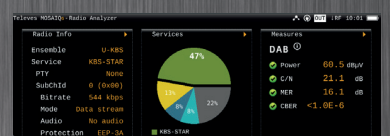

Im neuen MOSAIQ6 Advance
sind 4 Optionen serienmäßig enthalten

4K UHD

WIFI-ANALYSATOR

DAB/DAB+

ANALOG
MESSUNGEN
und Bild

TOP-PRODUKT
Empfohlen von
InfoDigital
„TELEVES MOSAIQ 6“
InfoDigital 11/2017

Televes **MOSAIQ6**
1,0
Referenzklasse
Preis/Leistung: gut
SAT
Empfang
1/2020

DER ALLESKÖNNER
MIT 4 OPTIONEN ZUM PREIS VON 2

PL200 €
5866,00* €
4890,00* €

DAS MULTIFUNKTIONS-MESSGERÄT DER NEUESTEN GENERATION FÜR SAT, BK, TERRESTRIK, OPTIK, DAB+ UND IP

MOSAIQ₆

4h Akkulaufzeit
2kg Gewicht
8" Bildschirm
6in1 Funktionen

INDIVIDUELLE BILDSCHIRMKONFIGURATION

TV*	SERVICES*	MESSUNGEN*	MER/TRÄGER**
SPEKTRUM*	KONSTELLATION***	ECHOES**	PAKETFEHLER RATE

Mit dem MOSAIQ6 haben Installateure ein leistungsstarkes Werkzeug, mit dem DVB-S/S2, DVB-T/T2, DVB-C, Rückkanal-, Radio-, DAB- und DAB+, Glasfaser-, WLAN- oder IPTV-Signale gemessen, analysiert und diagnostiziert werden können.

Vielseitig und leistungsstark

- Mit Multi-Touch-Screen-Bedienung und hochauflösendem Display
- Super schneller Echtzeit Spektrumanalyzer, Konstellationsdiagramm und Wasserfalldiagramm
- Bildschirm individuell konfigurierbar - bis zu 6 Funktionen auf einen Blick
- automatische Satellitenerkennung
- Präzise Messungen (wie z.B. Pegel, MER, BER C/N)
- DiSeqC und SCRI und SCRII Steuerung (EN 50494 & EN50607)
- Messwertinterpretation nach dem Ampelprinzip grün-gelb-rot: Top - „geht so“- schlecht.
- Bildwiedergabe von digitalen TV-Programmen
- CI-Schnittstelle
- Netzwerkfähig - Fernsteuerbar
- Darstellung 4K UHD