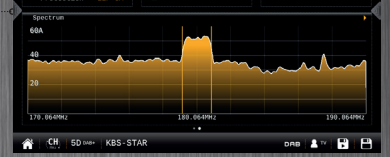

Im neuen MOSAIQ6 Advance
sind 4 Optionen serienmäßig enthalten

4K UHD

WIFI-ANALYSATOR

DAB/DAB+

ANALOG
MESSUNGEN
und Bild

TOP-PRODUKT
Empfohlen von
InfoDigital
„TELEVES MOSAIQ 6“
InfoDigital 11/2017

Televes **MOSAIQ6**
1,0
Referenzklasse
Preis/Leistung: gut
SAT
Empfang
1/2020

DER ALLESKÖNNER
MIT 4 OPTIONEN ZUM PREIS VON 2

PL200 €
5866,00* €
4890,00* €

DAS MULTIFUNKTIONS-MESSGERÄT DER NEUESTEN GENERATION FÜR SAT, BK, TERRESTRIK, OPTIK, DAB+ UND IP

MOSAIQ₆

4h Akkulaufzeit
2kg Gewicht
8" Bildschirm
6in1 Funktionen

INDIVIDUELLE BILDSCHIRMKONFIGURATION

TV*	SERVICES*	MESSUNGEN*	MER/TRÄGER**
SPEKTRUM*	KONSTELLATION***	ECHOES**	PAKETFEHLER RATE

Mit dem MOSAIQ6 haben Installateure ein leistungsstarkes Werkzeug, mit dem DVB-S/S2, DVB-T/T2, DVB-C, Rückkanal-, Radio-, DAB- und DAB+, Glasfaser-, WLAN- oder IPTV-Signale gemessen, analysiert und diagnostiziert werden können.

Vielseitig und leistungsstark

- Mit Multi-Touch-Screen-Bedienung und hochauflösendem Display
- Super schneller Echtzeit Spektrumanalyzer, Konstellationsdiagramm und Wasserfalldiagramm
- Bildschirm individuell konfigurierbar - bis zu 6 Funktionen auf einen Blick
- automatische Satellitenerkennung
- Präzise Messungen (wie z.B. Pegel, MER, BER C/N)
- DiSeqC und SCRI und SCRII Steuerung (EN 50494 & EN50607)
- Messwertinterpretation nach dem Ampelprinzip grün-gelb-rot: Top - „geht so“- schlecht.
- Bildwiedergabe von digitalen TV-Programmen
- CI-Schnittstelle
- Netzwerkfähig - Fernsteuerbar
- Darstellung 4K UHD