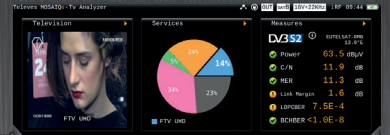

Im neuen MOSAIQ6 Advance
sind 4 Optionen serienmäßig enthalten

4K UHD

WIFI-ANALYSATOR

DAB/DAB+

ANALOG
MESSUNGEN
und Bild

TOP-PRODUKT
Empfohlen von
InfoDigital
„TELEVES MOSAIQ 6“
InfoDigital 11/2017

Televes **MOSAIQ6**
1,0
Referenzklasse
Preis/Leistung: gut
SAT
Empfang
1/2020

DER ALLESKÖNNER
MIT 4 OPTIONEN ZUM PREIS VON 2

PL200 €
5866,00* €
4890,00* €

DAS MULTIFUNKTIONS-MESSGERÄT DER NEUESTEN GENERATION FÜR SAT, BK, TERRESTRIK, OPTIK, DAB+ UND IP

MOSAIQ₆

4h Akkulaufzeit
2kg Gewicht
8" Bildschirm
6in1 Funktionen

Vielseitig und leistungsstark

- Mit Multi-Touch-Screen-Bedienung und hochauflösendem Display
- Super schneller Echtzeit Spektrumanalyzer, Konstellationsdiagramm und Wasserfalldiagramm
- Bildschirm individuell konfigurierbar - bis zu 6 Funktionen auf einen Blick
- automatische Satellitenerkennung
- Präzise Messungen (wie z.B. Pegel, MER, BER C/N)
- DiSeqC und SCRI und SCRII Steuerung (EN 50494 & EN50607)
- Messwertinterpretation nach dem Ampelprinzip grün-gelb-rot: Top - „geht so“- schlecht.
- Bildwiedergabe von digitalen TV-Programmen
- CI-Schnittstelle
- Netzwerkfähig - Fernsteuerbar
- Darstellung 4K UHD