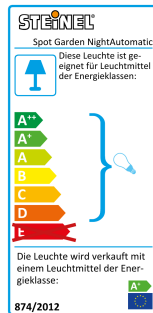

LED-Strahler

Spot Garden

NightAutomatic

EAN 4007841 058692

LED

20.000 h

3000K
warm-white

38°

Twilight switch

IP44

90° vertical

2 - 1000 lux

energy saving

3 JAHRE
HERSTELLER
GARANTIE
steinel.de/garantie

CE

Funktionsbeschreibung

Das Stecklicht für den Garten. Der „Spot Garden NightAutomatic“ setzt Grünflächen und Beete rund ums Haus gekonnt ins rechte Licht. Der ebenso formschöne wie praktische LED-Spot mit Dämmerungsautomatik bietet 520 lm Lichtleistung bei sparsamen 7 W und ist bis zu 90° vertikal schwenkbar. Der Helligkeitssensor schaltet das Licht bei Dämmerung automatisch ein und am Morgen wieder aus. Netzkabel (2,5 m) und Leuchtmittel inklusive.

Technische Daten

Abmessungen (L x B x H)	140 x 69 x 369 mm
Netzanschluss	220 – 240 V / 50 – 60 Hz
Leistung	7 W
Vernetzung	Ja
Slavebetrieb einstellbar	Ja
Lichtstrom	520 lm
Farbtemperatur	3000 K
Farbabweichung LED	SDCM5
Farbwiedergabeindex CRI	80-89
Mit Leuchtmittel	Ja, LED-Leuchtmittel
Leuchtmittel	LED austauschbar
Mit Bewegungsmelder	Nein
Dämmerungsschalter	Ja
Dämmerungseinstellung	2 – 1000 lx