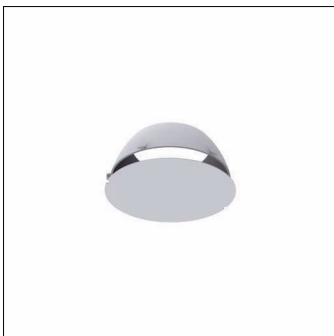

Bestell-Nr.: 58DB060D | **GTIN (EAN):** 4069025012548

Produktbeschreibung: Lun21L,Refl,dir

Lunis 21 L, Reflektor, Lichtaustritt: direkt strahlend, primäre
Lichtcharakteristik: rotations-symmetrisch, Abdeckung, aus PC, opal,
Durchmesser: 150mm, Prüfzeichen: CE, Verpackungseinheit: 1 Stück

CE

Gew. (kg): 0,1
GTIN (EAN): 4069025012548

Bestell-Nr.: 58DB060D | **GTIN (EAN):** 4069025012548

Technische Detailbeschreibung: Lun21L,Refl,dir

Kenndaten

- Produkttyp: Reflektor
- Produktname: Lunis 21 L
- Bestell-Nr.: 58DB060D

Lichttechnik | Bestückung | Vorschaltgerät

Komponente 1

Lichttechnik:

- Abstrahlwinkel: breit strahlend
- Symmetrie: rotations-symmetrisch
- Lichtaustritt: direkt strahlend
- UGR Blickrichtung längs zur Leuchte: ≤ 22
- UGR Blickrichtung quer zur Leuchte: ≤ 22

Zertifikate, Standards

- Prüfzeichen, Kennzeichnung: CE

Material, Farbe

- Abdeckung: PC, opal

Abmessung, Gewicht

- Durchmesser: 150mm
- Gewicht: 0,1kg