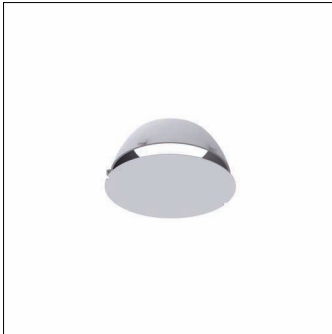

Bestell-Nr.: 58DB060D | **GTIN (EAN):** 4069025012548

Produktbeschreibung: Lun21L,Refl,dir

Lunis 21 L, Reflektor, Lichtaustritt: direkt strahlend, primäre
Lichtcharakteristik: rotations-symmetrisch, Abdeckung, aus PC, opal,
Durchmesser: 150mm, Prüfzeichen: CE, Verpackungseinheit: 1 Stück

CE

Gew. (kg): 0,1
GTIN (EAN): 4069025012548

Bestell-Nr.: 58DB060D | **GTIN (EAN):** 4069025012548

Technische Detailbeschreibung: Lun21L,Refl,dir

Kenndaten

- Produkttyp: Reflektor
- Produktname: Lunis 21 L
- Bestell-Nr.: 58DB060D

Lichttechnik | Bestückung | Vorschaltgerät

Komponente 1

Lichttechnik:

- Abstrahlwinkel: breit strahlend
- Symmetrie: rotations-symmetrisch
- Lichtaustritt: direkt strahlend
- UGR Blickrichtung längs zur Leuchte: ≤ 22
- UGR Blickrichtung quer zur Leuchte: ≤ 22

Zertifikate, Standards

- Prüfzeichen, Kennzeichnung: CE

Material, Farbe

- Abdeckung: PC, opal

Abmessung, Gewicht

- Durchmesser: 150mm
- Gewicht: 0,1kg