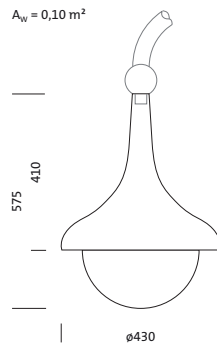

Bestell-Nr.: 5XA1575E1V108 | GTIN (EAN): 4069025073914

Produktbeschreibung: KIGlockeiQ,ST1.2a,3220lm730,SR,D4i,LST

Kleine Glocke iQ, Mastleuchte, primäre Lichtlenkung mit 3-Zonen Facetten-Reflektor, aus Kunststoff, Silber beschichtet, primäre lichttechn. Abdeckung: Abdeckwanne, aus PMMA, klar, Lichtverteilung: ST1.2a, Lichtaustritt: direkt strahlend, primäre Lichtcharakteristik: asymmetrisch, Montageart: abgehängte Montage, High Power LED, Bemessungslichtstrom: 3.220lm, Lichtausbeute: 160lm/W, Lichtfarbe: 730, Farbtemperatur: 3000K, Vorschaltgerät: iQ-Street Remote, D4i mit Leistungsreduzierung, Steuerung: optimierte Konstantlichtstromsteuerung (CLO 2.0), Desk-Remote (drahtloses, spannungsfreies Auslesen und Einstellen der iQ-Features in der Werkstatt via anwendungsoptimierter NFC-Funktion/RFID-Funktion), Light-Fading, Smart-Wire, Night-Set, Lumen-Switch, Temp-Guard, Auto-Match, Street-Remote, Voreinstellung: Dimmkennlinie logarithmisch, Netzanschluss: 230..240V, AC, 50/60Hz, Beginn der Lebensdauer: 20W, Ende der Lebensdauer: 21W, Reduzierung: 10W, Leuchtgehäuse, glockenförmig, aus Polyester, glasfaserverstärkt, lackiert, SITECO eisenglimmer (DB 702S), Mastbogen bitte separat bestellen, Durchmesser: 430mm, Höhe: 575mm, Lichtpunkthöhe: 2,5..4,0m, Smart Interface oben, Schutzart (gesamt): IP54, Schutzklasse (gesamt): SK II (Schutzisoliert), Prüfzeichen: CE, ENEC, VDE, Schlagfestigkeit: IK09, normgerechte Platz- und Straßenbeleuchtung, Verpackungseinheit: 1 Stück

Gew. (kg): 5,3
GTIN (EAN): 4069025073914