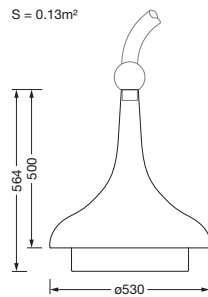

Bestell-Nr.: 5XA1565E1F308 | GTIN (EAN): 4069025073792

Produktbeschreibung: GrGlockeiQ,ST1.2a,4750lm730,SR

Große Glocke iQ, Mastleuchte, primäre Lichtlenkung mit 3-Zonen Facetten-Reflektor, aus Kunststoff, Silber beschichtet, primäre lichttechn. Abdeckung: Abdeckscheibe, aus Einscheiben-Sicherheitsglas, klar, Lichtverteilung: ST1.2a, Lichtaustritt: direkt strahlend, primäre Lichtcharakteristik: asymmetrisch, Montageart: abgehängte Montage, LED, High Power LED, Bemessungslichtstrom: 4.750lm, Lichtausbeute: 139lm/W, Lichtfarbe: 730, Farbtemperatur: 3000K, Vorschaltgerät: iQ Street-Remote, Steuerung: optimierte Konstantlichtstromsteuerung (CLO 2.0), Desk-Remote (drahtloses, spannungsfreies Auslesen und Einstellen der iQ-Features in der Werkstatt via anwendungsoptimierter NFC-Funktion/RFID-Funktion), Light-Fading, Smart-Wire, Night-Set, Lumen-Switch, Temp-Guard, Auto-Match, Street-Remote, Voreinstellung: Dimmkennlinie logarithmisch, Netzanschluss: 230..240V, AC, 50/60Hz, Beginn der Lebensdauer: 34W, Ende der Lebensdauer: 38W, Reduzierung: 16W, Leuchtgehäuse, glockenförmig, aus Polyester, glasfaserverstärkt, lackiert, SITECO eisenglimmer (DB 702S), Mastbogen bitte separat bestellen, Durchmesser: 530mm, Höhe: 695mm, Lichtpunkthöhe: 4..6m, Schutzart (gesamt): IP54, Schutzklasse (gesamt): SK II (Schutzisoliert), Prüfzeichen: CE, ENEC, VDE, Schlagfestigkeit: IK09, normgerechte Platz- und Straßenbeleuchtung, Verpackungseinheit: 1 Stück

Bestückung: LED
Gew. (kg): 8,9
GTIN (EAN): 4069025073792