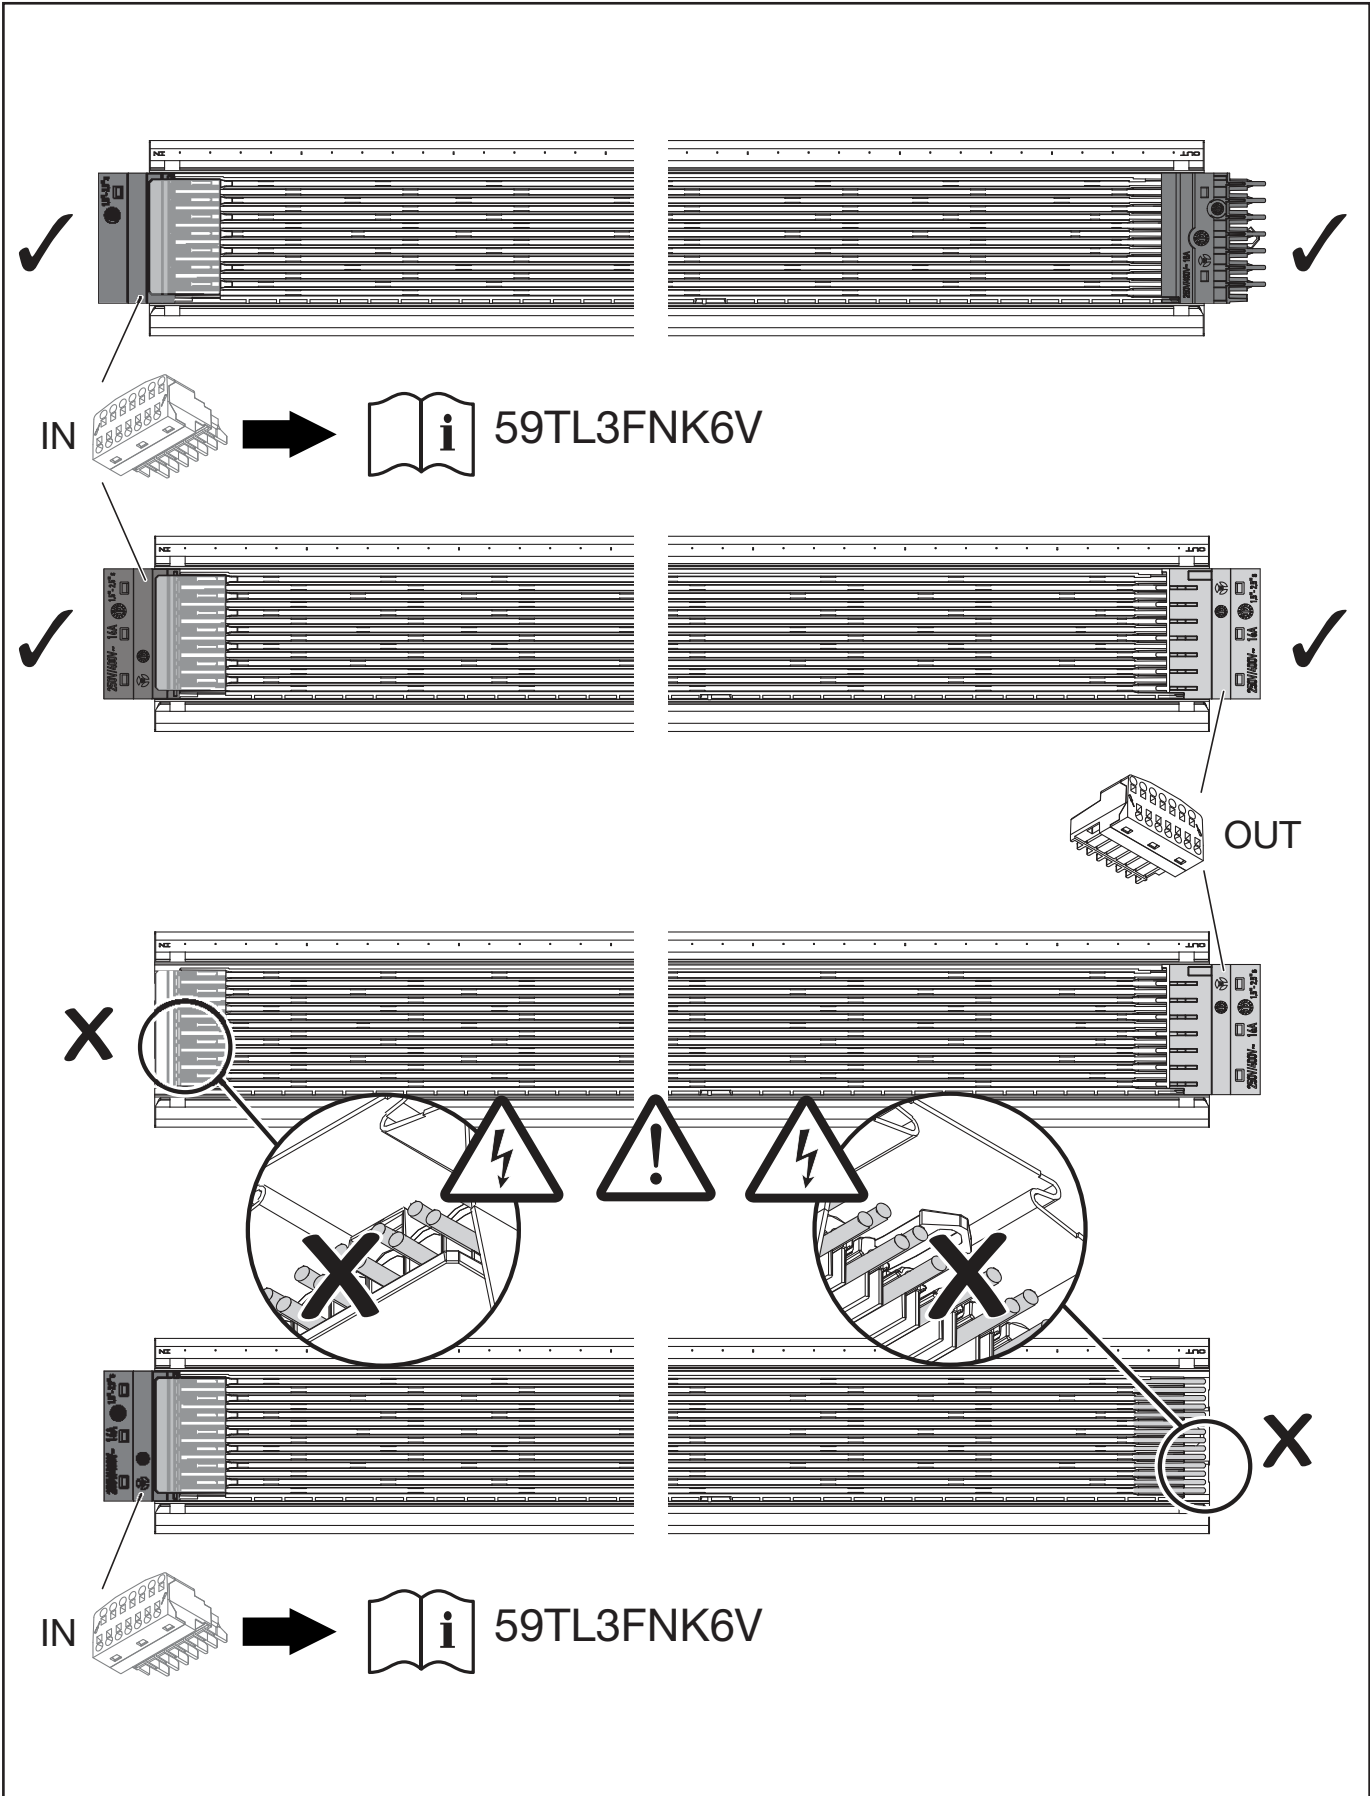

Licross®

Ausspeiser 650V DC
feed out 650V DC

59TL3FTK6V

siteco

- 1** Umgebungstemperatur während der Installation: +5°C...+40°C
Ambient temperature during installation:

5MA14-268962_aa
05.09.2024 / AZ

Siteco GmbH
Georg-Simon-Ohm-Straße 50
83301 Traunreut, Germany
mail: technicalsupport@siteco.de
Phone: +49 8669 / 33-844
www.siteco.com