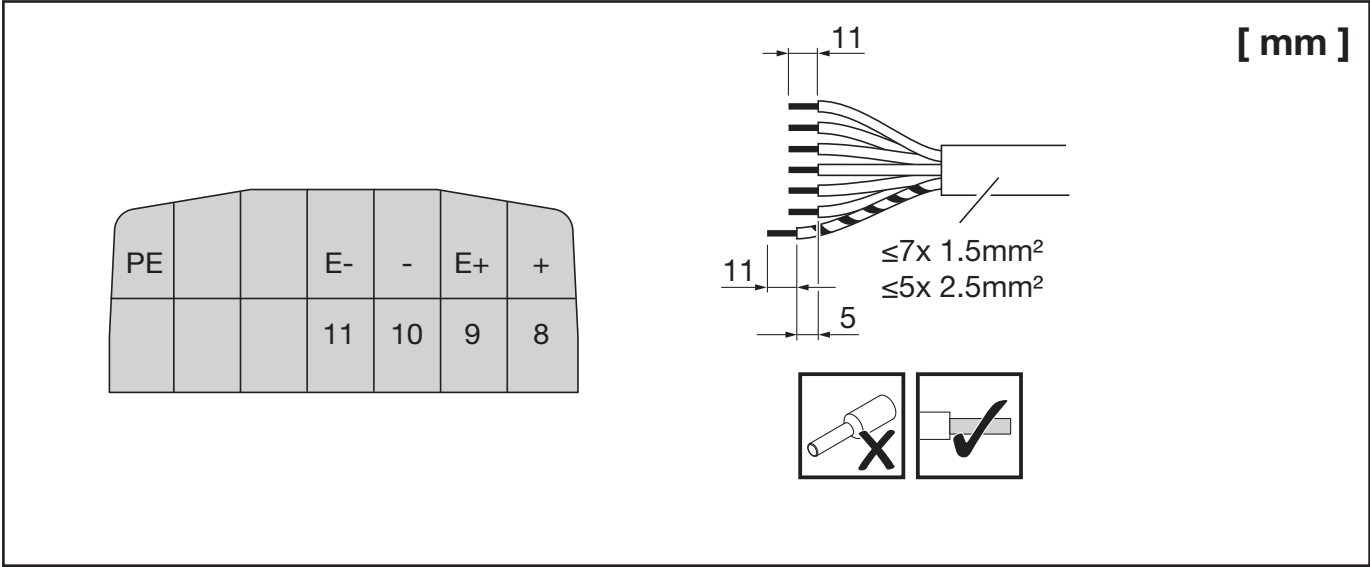

Licross®

Ausspeiser 650V DC
feed out 650V DC

59TL3FTK6V

siteco

- 1** Umgebungstemperatur während der Installation: +5°C...+40°C
Ambient temperature during installation:

5MA14-268962_aa
05.09.2024 / AZ

Siteco GmbH
Georg-Simon-Ohm-Straße 50
83301 Traunreut, Germany
mail: technicalsupport@siteco.de
Phone: +49 8669 / 33-844
www.siteco.com