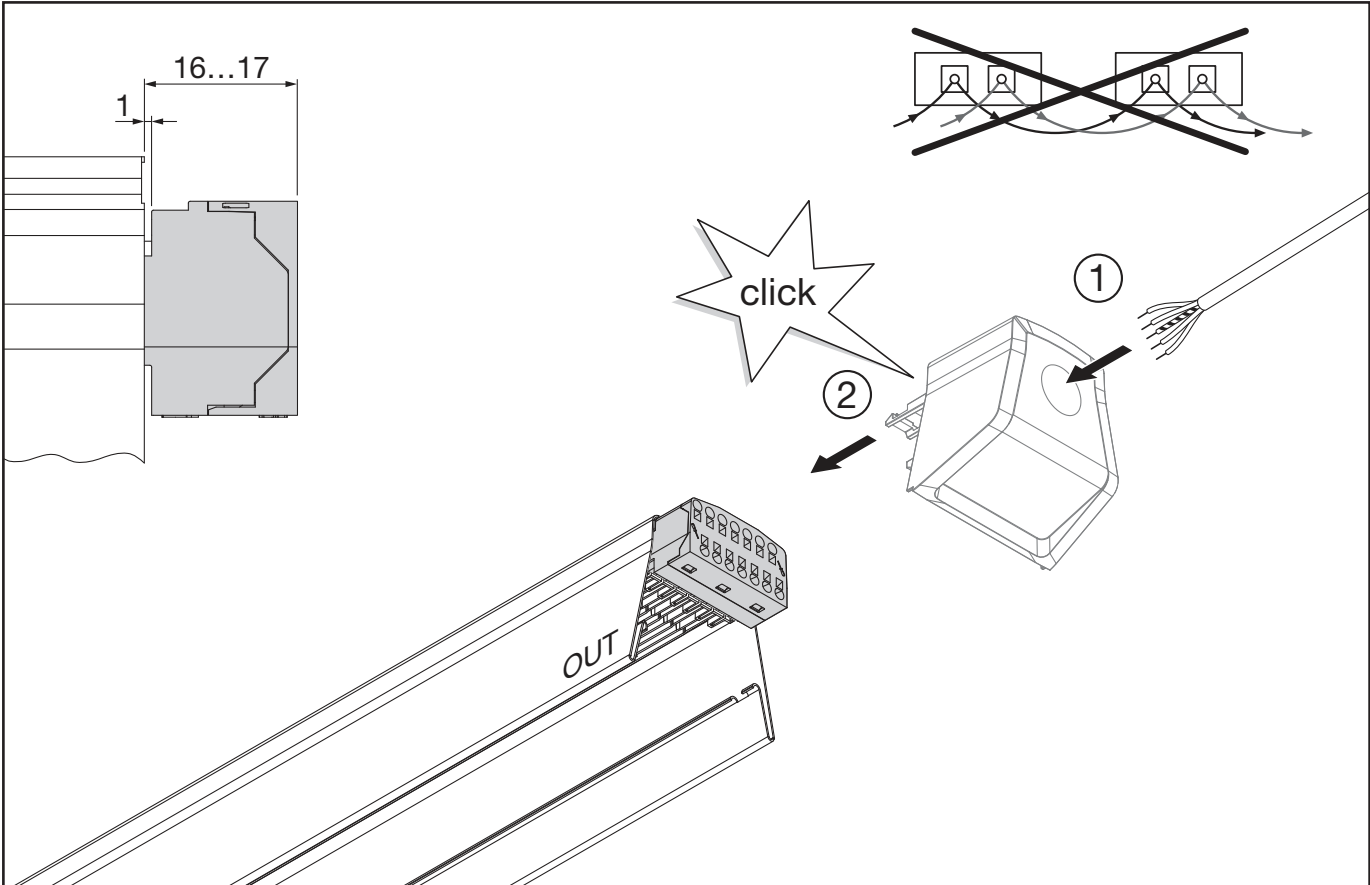

Licross®

Ausspeiser 650V DC
feed out 650V DC

59TL3FTK6V

siteco

- 1** Umgebungstemperatur während der Installation: +5°C...+40°C
Ambient temperature during installation:

5MA14-268962_aa
05.09.2024 / AZ

Siteco GmbH
Georg-Simon-Ohm-Straße 50
83301 Traunreut, Germany
mail: technicalsupport@siteco.de
Phone: +49 8669 / 33-844
www.siteco.com