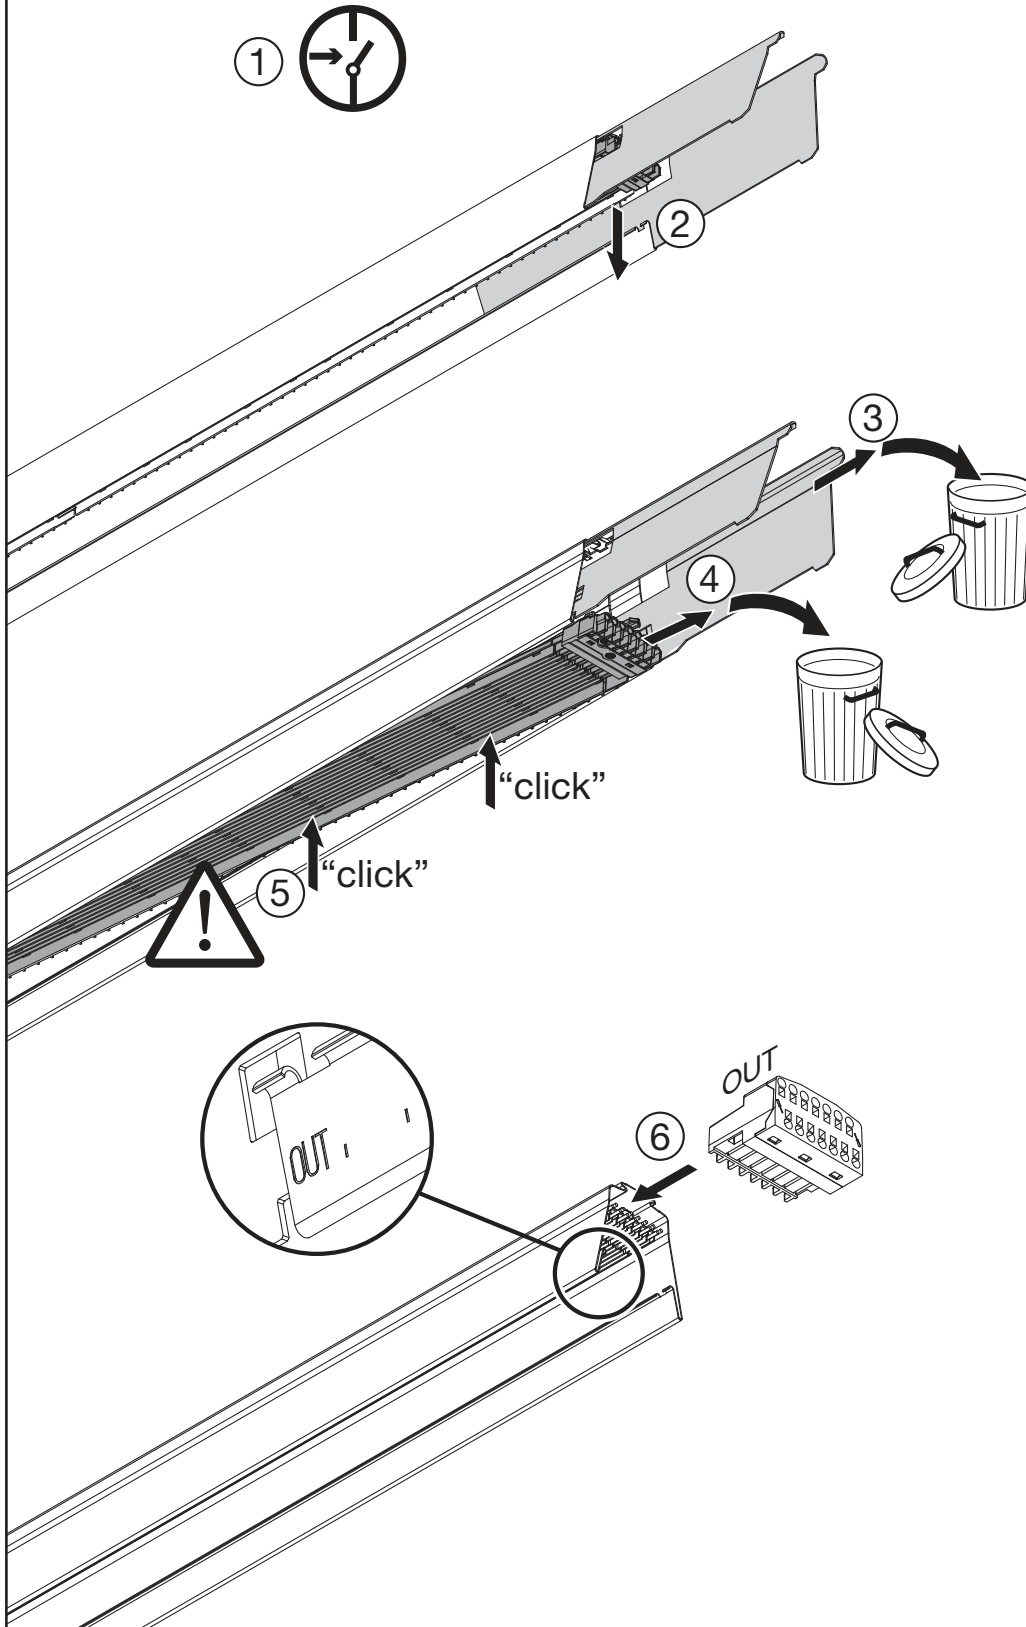

Licross®

Ausspeiser 650V DC
feed out 650V DC

59TL3FTK6V

siteco

- 1** Umgebungstemperatur während der Installation: +5°C...+40°C
Ambient temperature during installation:

5MA14-268962_aa
05.09.2024 / AZ

Siteco GmbH
Georg-Simon-Ohm-Straße 50
83301 Traunreut, Germany
mail: technicalsupport@siteco.de
Phone: +49 8669 / 33-844
www.siteco.com