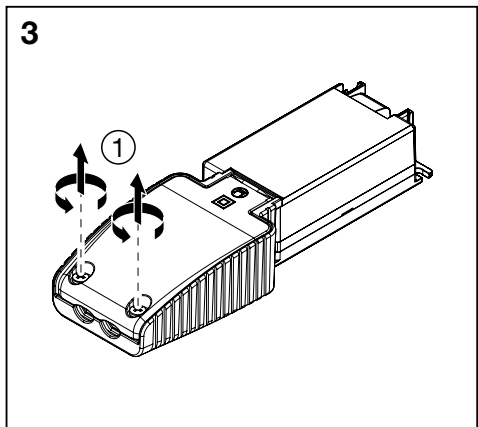

Lunis R

OT CABLE CLAMP D-STYLE TL

58DC002H00000A

siteco

DALI

Solid or stranded:¹⁾
1.5-2.5 mm²
With ferrule:²⁾
1.5 mm²

Cable type (tested
acc. to EN 60598-1)³⁾
Input / PRI + DALI:

NYM-J 5x1.5
NYM-J 4x1.5
NYM-J 3x1.5
H05 VV-F 3x1.5
H05 VV-F 3x1 (opt.)
H05 VV-F 2x1 (opt.)
H05 VV-F 3x0.75 (opt.)
NYM-J 5x2.5
NYM-J 4x2.5
NYM-J 3x2.5
H05 VV-F 3x2.5

ON/OFF

Solid or stranded:¹⁾
1.5-2.5 mm²
With ferrule:²⁾
1.5 mm²

Cable type (tested
acc. to EN 60598-1)³⁾
Input / PRI + DALI:

NYM-J 5x1.5
NYM-J 4x1.5
NYM-J 3x1.5
H05 VV-F 3x1.5
H05 VV-F 3x1 (opt.)
H05 VV-F 2x1 (opt.)
H05 VV-F 3x0.75 (opt.)
NYM-J 5x2.5
NYM-J 4x2.5
NYM-J 3x2.5
H05 VV-F 3x2.5