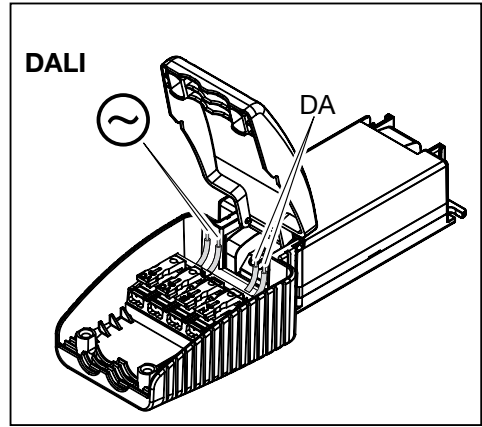

Lunis R

OT CABLE CLAMP D-STYLE TL

58DC002H00000A

siteco

DALI

Solid or stranded:¹⁾
1.5-2.5 mm²
With ferrule:²⁾
1.5 mm²

Cable type (tested
acc. to EN 60598-1)³⁾
Input / PRI + DALI:

NYM-J 5x1.5
NYM-J 4x1.5
NYM-J 3x1.5
H05 VV-F 3x1.5
H05 VV-F 3x1 (opt.)
H05 VV-F 2x1 (opt.)
H05 VV-F 3x0.75 (opt.)
NYM-J 5x2.5
NYM-J 4x2.5
NYM-J 3x2.5
H05 VV-F 3x2.5

ON/OFF

Solid or stranded:¹⁾
1.5-2.5 mm²
With ferrule:²⁾
1.5 mm²

Cable type (tested
acc. to EN 60598-1)³⁾
Input / PRI + DALI:

NYM-J 5x1.5
NYM-J 4x1.5
NYM-J 3x1.5
H05 VV-F 3x1.5
H05 VV-F 3x1 (opt.)
H05 VV-F 2x1 (opt.)
H05 VV-F 3x0.75 (opt.)
NYM-J 5x2.5
NYM-J 4x2.5
NYM-J 3x2.5
H05 VV-F 3x2.5