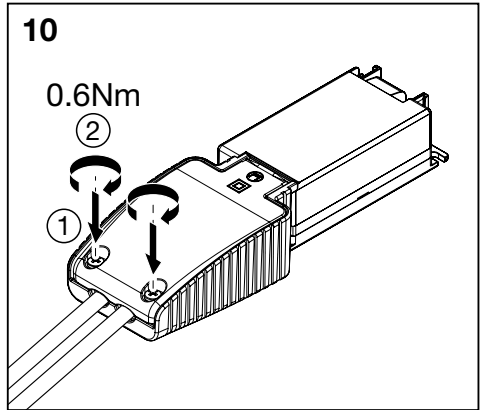

DALI

Solid or stranded:¹⁾
1.5-2.5 mm²
With ferrule:²⁾
1.5 mm²

Cable type (tested
acc. to EN 60598-1)³⁾
Input / PRI + DALI:

NYM-J 5x1.5
NYM-J 4x1.5
NYM-J 3x1.5
H05 VV-F 3x1.5
H05 VV-F 3x1 (opt.)
H05 VV-F 2x1 (opt.)
H05 VV-F 3x0.75 (opt.)
NYM-J 5x2.5
NYM-J 4x2.5
NYM-J 3x2.5
H05 VV-F 3x2.5

ON/OFF

Solid or stranded:¹⁾
1.5-2.5 mm²
With ferrule:²⁾
1.5 mm²

Cable type (tested
acc. to EN 60598-1)³⁾
Input / PRI + DALI:

NYM-J 5x1.5
NYM-J 4x1.5
NYM-J 3x1.5
H05 VV-F 3x1.5
H05 VV-F 3x1 (opt.)
H05 VV-F 2x1 (opt.)
H05 VV-F 3x0.75 (opt.)
NYM-J 5x2.5
NYM-J 4x2.5
NYM-J 3x2.5
H05 VV-F 3x2.5

7

8

9

10

5MA32-270440_aa
12.06.2025 / PZ

Siteco GmbH
Georg-Simon-Ohm-Straße 50
83301 Traunreut, Germany
mail: technicalsupport@siteco.de
Phone: +49 8669 / 33-844
www.siteco.com