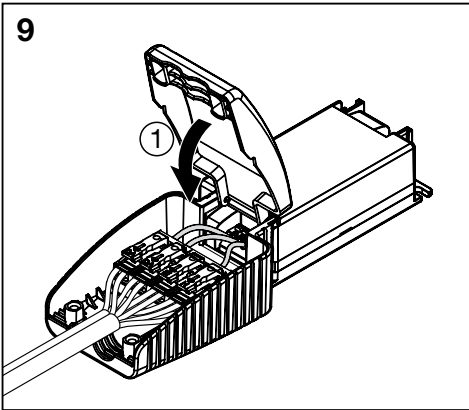

DALI

Solid or stranded:¹⁾
1.5-2.5 mm²
With ferrule:²⁾
1.5 mm²

Cable type (tested
acc. to EN 60598-1)³⁾
Input / PRI + DALI:

NYM-J 5x1.5
NYM-J 4x1.5
NYM-J 3x1.5
H05 VV-F 3x1.5
H05 VV-F 3x1 (opt.)
H05 VV-F 2x1 (opt.)
H05 VV-F 3x0.75 (opt.)
NYM-J 5x2.5
NYM-J 4x2.5
NYM-J 3x2.5
H05 VV-F 3x2.5

ON/OFF

Solid or stranded:¹⁾
1.5-2.5 mm²
With ferrule:²⁾
1.5 mm²

Cable type (tested
acc. to EN 60598-1)³⁾
Input / PRI + DALI:

NYM-J 5x1.5
NYM-J 4x1.5
NYM-J 3x1.5
H05 VV-F 3x1.5
H05 VV-F 3x1 (opt.)
H05 VV-F 2x1 (opt.)
H05 VV-F 3x0.75 (opt.)
NYM-J 5x2.5
NYM-J 4x2.5
NYM-J 3x2.5
H05 VV-F 3x2.5

7

8

9

10

5MA32-270440_aa
12.06.2025 / PZ

Siteco GmbH
Georg-Simon-Ohm-Straße 50
83301 Traunreut, Germany
mail: technicalsupport@siteco.de
Phone: +49 8669 / 33-844
www.siteco.com