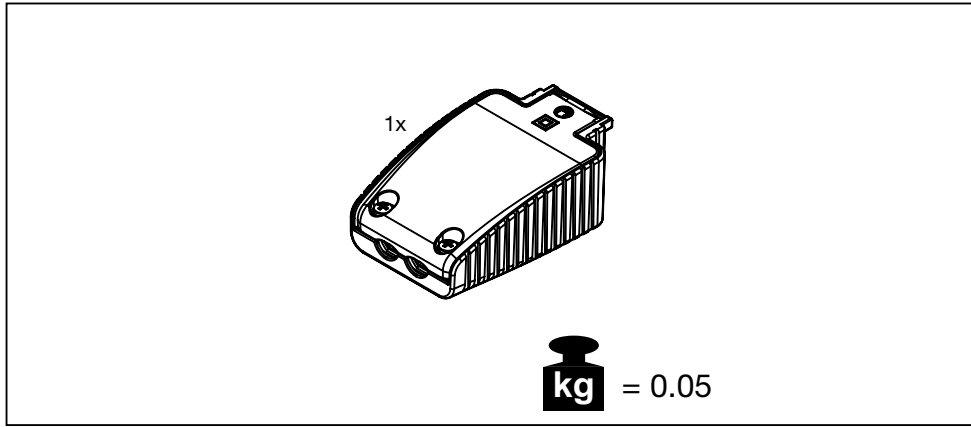

Lunis R

OT CABLE CLAMP D-STYLE TL

58DC002H00000A

siteco

DALI

Solid or stranded:¹⁾
1.5-2.5 mm²
With ferrule:²⁾
1.5 mm²

Cable type (tested
acc. to EN 60598-1)³⁾
Input / PRI + DALI:

NYM-J 5x1.5
NYM-J 4x1.5
NYM-J 3x1.5
H05 VV-F 3x1.5
H05 VV-F 3x1 (opt.)
H05 VV-F 2x1 (opt.)
H05 VV-F 3x0.75 (opt.)
NYM-J 5x2.5
NYM-J 4x2.5
NYM-J 3x2.5
H05 VV-F 3x2.5

ON/OFF

Solid or stranded:¹⁾
1.5-2.5 mm²
With ferrule:²⁾
1.5 mm²

Cable type (tested
acc. to EN 60598-1)³⁾
Input / PRI + DALI:

NYM-J 5x1.5
NYM-J 4x1.5
NYM-J 3x1.5
H05 VV-F 3x1.5
H05 VV-F 3x1 (opt.)
H05 VV-F 2x1 (opt.)
H05 VV-F 3x0.75 (opt.)
NYM-J 5x2.5
NYM-J 4x2.5
NYM-J 3x2.5
H05 VV-F 3x2.5