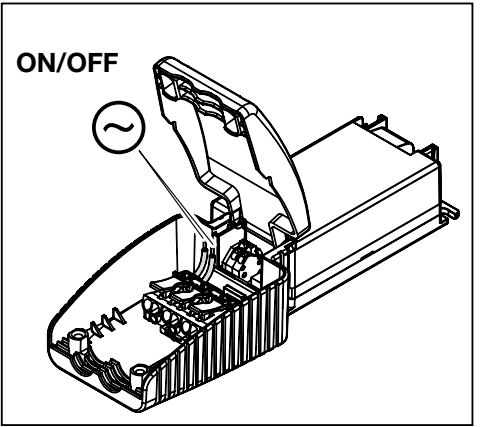

Lunis R

OT CABLE CLAMP D-STYLE TL

58DC002H00000A

siteco

DALI

Solid or stranded:¹⁾
1.5-2.5 mm²
With ferrule:²⁾
1.5 mm²

Cable type (tested
acc. to EN 60598-1)³⁾
Input / PRI + DALI:

NYM-J 5x1.5
NYM-J 4x1.5
NYM-J 3x1.5
H05 VV-F 3x1.5
H05 VV-F 3x1 (opt.)
H05 VV-F 2x1 (opt.)
H05 VV-F 3x0.75 (opt.)
NYM-J 5x2.5
NYM-J 4x2.5
NYM-J 3x2.5
H05 VV-F 3x2.5

ON/OFF

Solid or stranded:¹⁾
1.5-2.5 mm²
With ferrule:²⁾
1.5 mm²

Cable type (tested
acc. to EN 60598-1)³⁾
Input / PRI + DALI:

NYM-J 5x1.5
NYM-J 4x1.5
NYM-J 3x1.5
H05 VV-F 3x1.5
H05 VV-F 3x1 (opt.)
H05 VV-F 2x1 (opt.)
H05 VV-F 3x0.75 (opt.)
NYM-J 5x2.5
NYM-J 4x2.5
NYM-J 3x2.5
H05 VV-F 3x2.5