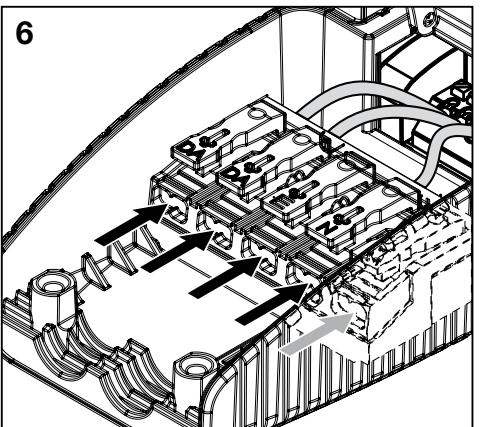

Lunis R

OT CABLE CLAMP D-STYLE TL

58DC002H00000A

siteco

DALI

Solid or stranded:¹⁾
1.5-2.5 mm²
With ferrule:²⁾
1.5 mm²

Cable type (tested
acc. to EN 60598-1)³⁾
Input / PRI + DALI:

NYM-J 5x1.5
NYM-J 4x1.5
NYM-J 3x1.5
H05 VV-F 3x1.5
H05 VV-F 3x1 (opt.)
H05 VV-F 2x1 (opt.)
H05 VV-F 3x0.75 (opt.)
NYM-J 5x2.5
NYM-J 4x2.5
NYM-J 3x2.5
H05 VV-F 3x2.5

ON/OFF

Solid or stranded:¹⁾
1.5-2.5 mm²
With ferrule:²⁾
1.5 mm²

Cable type (tested
acc. to EN 60598-1)³⁾
Input / PRI + DALI:

NYM-J 5x1.5
NYM-J 4x1.5
NYM-J 3x1.5
H05 VV-F 3x1.5
H05 VV-F 3x1 (opt.)
H05 VV-F 2x1 (opt.)
H05 VV-F 3x0.75 (opt.)
NYM-J 5x2.5
NYM-J 4x2.5
NYM-J 3x2.5
H05 VV-F 3x2.5