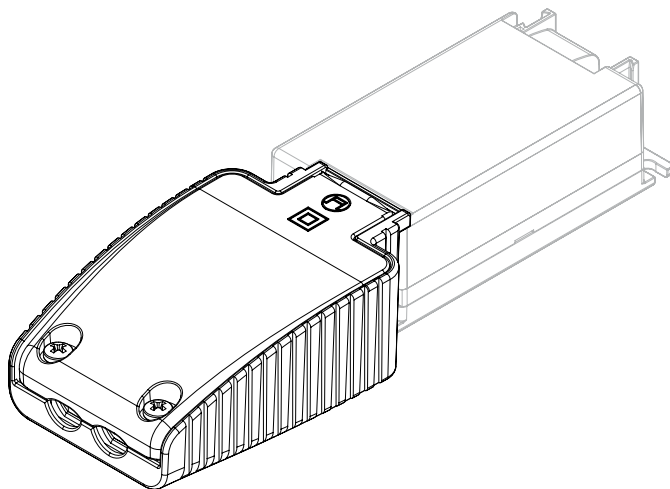

Lunis R

OT CABLE CLAMP D-STYLE TL

58DC002H00000A

siteco

DALI

Solid or stranded:¹⁾
1.5-2.5 mm²
With ferrule:²⁾
1.5 mm²

Cable type (tested
acc. to EN 60598-1)³⁾
Input / PRI + DALI:

NYM-J 5x1.5
NYM-J 4x1.5
NYM-J 3x1.5
H05 VV-F 3x1.5
H05 VV-F 3x1 (opt.)
H05 VV-F 2x1 (opt.)
H05 VV-F 3x0.75 (opt.)
NYM-J 5x2.5
NYM-J 4x2.5
NYM-J 3x2.5
H05 VV-F 3x2.5

ON/OFF

Solid or stranded:¹⁾
1.5-2.5 mm²
With ferrule:²⁾
1.5 mm²

Cable type (tested
acc. to EN 60598-1)³⁾
Input / PRI + DALI:

NYM-J 5x1.5
NYM-J 4x1.5
NYM-J 3x1.5
H05 VV-F 3x1.5
H05 VV-F 3x1 (opt.)
H05 VV-F 2x1 (opt.)
H05 VV-F 3x0.75 (opt.)
NYM-J 5x2.5
NYM-J 4x2.5
NYM-J 3x2.5
H05 VV-F 3x2.5