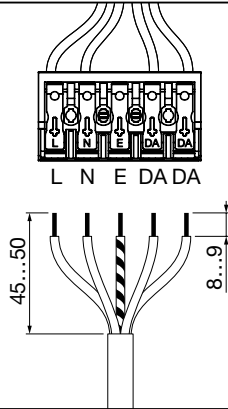

Lunis R

OT CABLE CLAMP D-STYLE TL

58DC002H00000A

siteco

DALI

Solid or stranded:¹⁾
1.5-2.5 mm²
With ferrule:²⁾
1.5 mm²

Cable type (tested
acc. to EN 60598-1)³⁾
Input / PRI + DALI:

NYM-J 5x1.5
NYM-J 4x1.5
NYM-J 3x1.5
H05 VV-F 3x1.5
H05 VV-F 3x1 (opt.)
H05 VV-F 2x1 (opt.)
H05 VV-F 3x0.75 (opt.)
NYM-J 5x2.5
NYM-J 4x2.5
NYM-J 3x2.5
H05 VV-F 3x2.5

ON/OFF

Solid or stranded:¹⁾
1.5-2.5 mm²
With ferrule:²⁾
1.5 mm²

Cable type (tested
acc. to EN 60598-1)³⁾
Input / PRI + DALI:

NYM-J 5x1.5
NYM-J 4x1.5
NYM-J 3x1.5
H05 VV-F 3x1.5
H05 VV-F 3x1 (opt.)
H05 VV-F 2x1 (opt.)
H05 VV-F 3x0.75 (opt.)
NYM-J 5x2.5
NYM-J 4x2.5
NYM-J 3x2.5
H05 VV-F 3x2.5