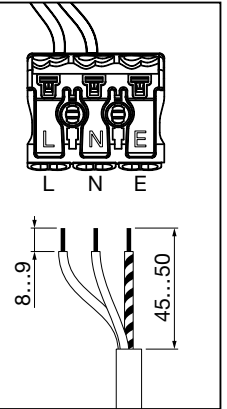

Lunis R

OT CABLE CLAMP D-STYLE TL

58DC002H00000A

siteco

DALI

Solid or stranded:¹⁾
1.5-2.5 mm²
With ferrule:²⁾
1.5 mm²

Cable type (tested
acc. to EN 60598-1)³⁾
Input / PRI + DALI:

NYM-J 5x1.5
NYM-J 4x1.5
NYM-J 3x1.5
H05 VV-F 3x1.5
H05 VV-F 3x1 (opt.)
H05 VV-F 2x1 (opt.)
H05 VV-F 3x0.75 (opt.)
NYM-J 5x2.5
NYM-J 4x2.5
NYM-J 3x2.5
H05 VV-F 3x2.5

ON/OFF

Solid or stranded:¹⁾
1.5-2.5 mm²
With ferrule:²⁾
1.5 mm²

Cable type (tested
acc. to EN 60598-1)³⁾
Input / PRI + DALI:

NYM-J 5x1.5
NYM-J 4x1.5
NYM-J 3x1.5
H05 VV-F 3x1.5
H05 VV-F 3x1 (opt.)
H05 VV-F 2x1 (opt.)
H05 VV-F 3x0.75 (opt.)
NYM-J 5x2.5
NYM-J 4x2.5
NYM-J 3x2.5
H05 VV-F 3x2.5