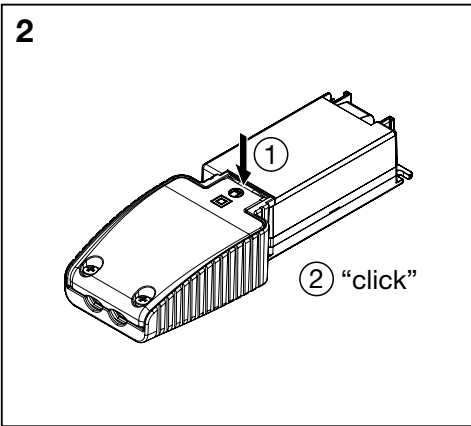

Lunis R

OT CABLE CLAMP D-STYLE TL

58DC002H00000A

siteco

DALI

Solid or stranded:¹⁾
1.5-2.5 mm²
With ferrule:²⁾
1.5 mm²

Cable type (tested
acc. to EN 60598-1)³⁾
Input / PRI + DALI:

NYM-J 5x1.5
NYM-J 4x1.5
NYM-J 3x1.5
H05 VV-F 3x1.5
H05 VV-F 3x1 (opt.)
H05 VV-F 2x1 (opt.)
H05 VV-F 3x0.75 (opt.)
NYM-J 5x2.5
NYM-J 4x2.5
NYM-J 3x2.5
H05 VV-F 3x2.5

ON/OFF

Solid or stranded:¹⁾
1.5-2.5 mm²
With ferrule:²⁾
1.5 mm²

Cable type (tested
acc. to EN 60598-1)³⁾
Input / PRI + DALI:

NYM-J 5x1.5
NYM-J 4x1.5
NYM-J 3x1.5
H05 VV-F 3x1.5
H05 VV-F 3x1 (opt.)
H05 VV-F 2x1 (opt.)
H05 VV-F 3x0.75 (opt.)
NYM-J 5x2.5
NYM-J 4x2.5
NYM-J 3x2.5
H05 VV-F 3x2.5