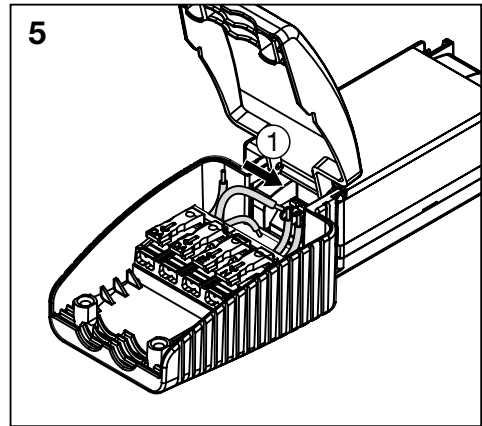

Lunis R

OT CABLE CLAMP D-STYLE TL

58DC002H00000A

siteco

DALI

Solid or stranded:¹⁾
1.5-2.5 mm²
With ferrule:²⁾
1.5 mm²

Cable type (tested
acc. to EN 60598-1)³⁾
Input / PRI + DALI:

NYM-J 5x1.5
NYM-J 4x1.5
NYM-J 3x1.5
H05 VV-F 3x1.5
H05 VV-F 3x1 (opt.)
H05 VV-F 2x1 (opt.)
H05 VV-F 3x0.75 (opt.)
NYM-J 5x2.5
NYM-J 4x2.5
NYM-J 3x2.5
H05 VV-F 3x2.5

ON/OFF

Solid or stranded:¹⁾
1.5-2.5 mm²
With ferrule:²⁾
1.5 mm²

Cable type (tested
acc. to EN 60598-1)³⁾
Input / PRI + DALI:

NYM-J 5x1.5
NYM-J 4x1.5
NYM-J 3x1.5
H05 VV-F 3x1.5
H05 VV-F 3x1 (opt.)
H05 VV-F 2x1 (opt.)
H05 VV-F 3x0.75 (opt.)
NYM-J 5x2.5
NYM-J 4x2.5
NYM-J 3x2.5
H05 VV-F 3x2.5