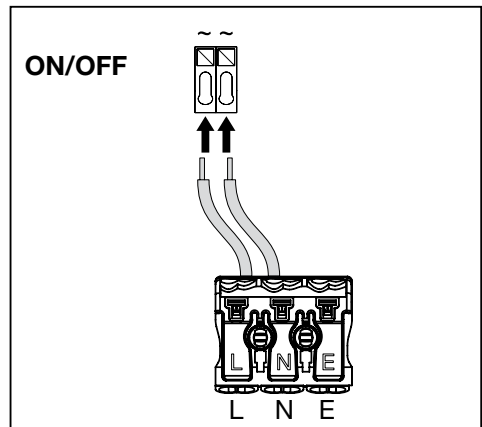

Lunis R

OT CABLE CLAMP D-STYLE TL

58DC002H00000A

siteco

DALI

Solid or stranded:¹⁾
1.5-2.5 mm²
With ferrule:²⁾
1.5 mm²

Cable type (tested
acc. to EN 60598-1)³⁾
Input / PRI + DALI:

NYM-J 5x1.5
NYM-J 4x1.5
NYM-J 3x1.5
H05 VV-F 3x1.5
H05 VV-F 3x1 (opt.)
H05 VV-F 2x1 (opt.)
H05 VV-F 3x0.75 (opt.)
NYM-J 5x2.5
NYM-J 4x2.5
NYM-J 3x2.5
H05 VV-F 3x2.5

ON/OFF

Solid or stranded:¹⁾
1.5-2.5 mm²
With ferrule:²⁾
1.5 mm²

Cable type (tested
acc. to EN 60598-1)³⁾
Input / PRI + DALI:

NYM-J 5x1.5
NYM-J 4x1.5
NYM-J 3x1.5
H05 VV-F 3x1.5
H05 VV-F 3x1 (opt.)
H05 VV-F 2x1 (opt.)
H05 VV-F 3x0.75 (opt.)
NYM-J 5x2.5
NYM-J 4x2.5
NYM-J 3x2.5
H05 VV-F 3x2.5