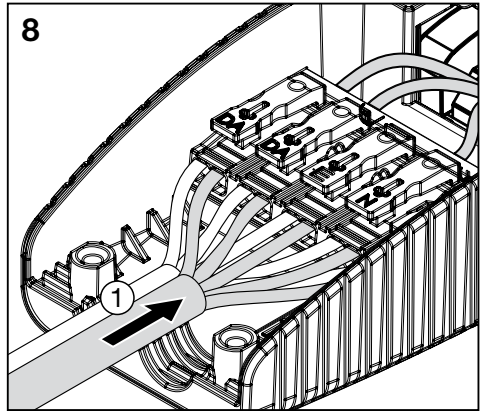

DALI

Solid or stranded:¹⁾
1.5-2.5 mm²
With ferrule:²⁾
1.5 mm²

Cable type (tested
acc. to EN 60598-1)³⁾
Input / PRI + DALI:

NYM-J 5x1.5
NYM-J 4x1.5
NYM-J 3x1.5
H05 VV-F 3x1.5
H05 VV-F 3x1 (opt.)
H05 VV-F 2x1 (opt.)
H05 VV-F 3x0.75 (opt.)
NYM-J 5x2.5
NYM-J 4x2.5
NYM-J 3x2.5
H05 VV-F 3x2.5

ON/OFF

Solid or stranded:¹⁾
1.5-2.5 mm²
With ferrule:²⁾
1.5 mm²

Cable type (tested
acc. to EN 60598-1)³⁾
Input / PRI + DALI:

NYM-J 5x1.5
NYM-J 4x1.5
NYM-J 3x1.5
H05 VV-F 3x1.5
H05 VV-F 3x1 (opt.)
H05 VV-F 2x1 (opt.)
H05 VV-F 3x0.75 (opt.)
NYM-J 5x2.5
NYM-J 4x2.5
NYM-J 3x2.5
H05 VV-F 3x2.5

7

8

9

10

5MA32-270440_aa
12.06.2025 / PZ

Siteco GmbH
Georg-Simon-Ohm-Straße 50
83301 Traunreut, Germany
mail: technicalsupport@siteco.de
Phone: +49 8669 / 33-844
www.siteco.com