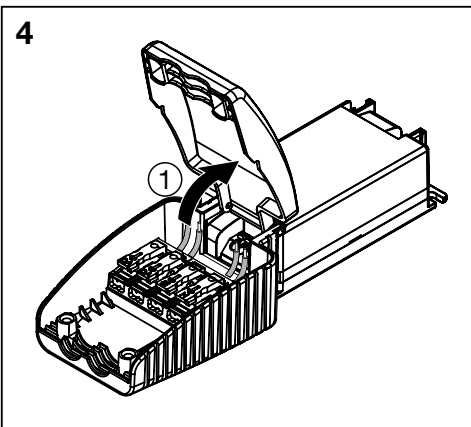

Lunis R

OT CABLE CLAMP D-STYLE TL

58DC002H00000A

siteco

DALI

Solid or stranded:¹⁾
1.5-2.5 mm²
With ferrule:²⁾
1.5 mm²

Cable type (tested
acc. to EN 60598-1)³⁾
Input / PRI + DALI:

NYM-J 5x1.5
NYM-J 4x1.5
NYM-J 3x1.5
H05 VV-F 3x1.5
H05 VV-F 3x1 (opt.)
H05 VV-F 2x1 (opt.)
H05 VV-F 3x0.75 (opt.)
NYM-J 5x2.5
NYM-J 4x2.5
NYM-J 3x2.5
H05 VV-F 3x2.5

ON/OFF

Solid or stranded:¹⁾
1.5-2.5 mm²
With ferrule:²⁾
1.5 mm²

Cable type (tested
acc. to EN 60598-1)³⁾
Input / PRI + DALI:

NYM-J 5x1.5
NYM-J 4x1.5
NYM-J 3x1.5
H05 VV-F 3x1.5
H05 VV-F 3x1 (opt.)
H05 VV-F 2x1 (opt.)
H05 VV-F 3x0.75 (opt.)
NYM-J 5x2.5
NYM-J 4x2.5
NYM-J 3x2.5
H05 VV-F 3x2.5