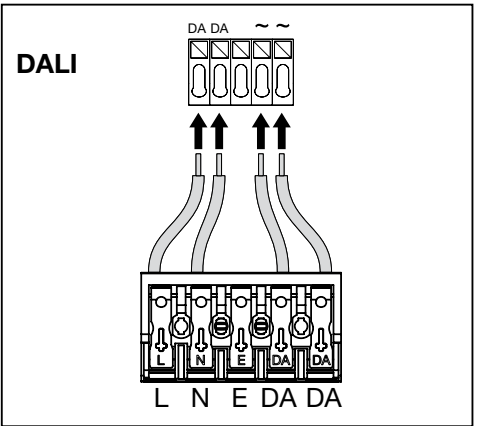

Lunis R

OT CABLE CLAMP D-STYLE TL

58DC002H00000A

siteco

DALI

Solid or stranded:¹⁾
1.5-2.5 mm²
With ferrule:²⁾
1.5 mm²

Cable type (tested
acc. to EN 60598-1)³⁾
Input / PRI + DALI:

NYM-J 5x1.5
NYM-J 4x1.5
NYM-J 3x1.5
H05 VV-F 3x1.5
H05 VV-F 3x1 (opt.)
H05 VV-F 2x1 (opt.)
H05 VV-F 3x0.75 (opt.)
NYM-J 5x2.5
NYM-J 4x2.5
NYM-J 3x2.5
H05 VV-F 3x2.5

ON/OFF

Solid or stranded:¹⁾
1.5-2.5 mm²
With ferrule:²⁾
1.5 mm²

Cable type (tested
acc. to EN 60598-1)³⁾
Input / PRI + DALI:

NYM-J 5x1.5
NYM-J 4x1.5
NYM-J 3x1.5
H05 VV-F 3x1.5
H05 VV-F 3x1 (opt.)
H05 VV-F 2x1 (opt.)
H05 VV-F 3x0.75 (opt.)
NYM-J 5x2.5
NYM-J 4x2.5
NYM-J 3x2.5
H05 VV-F 3x2.5