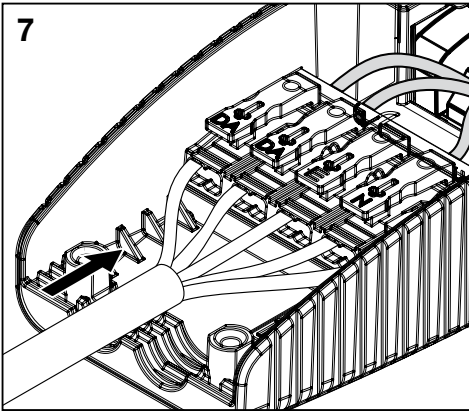

DALI

Solid or stranded:¹⁾
1.5-2.5 mm²
With ferrule:²⁾
1.5 mm²

Cable type (tested
acc. to EN 60598-1)³⁾
Input / PRI + DALI:

NYM-J 5x1.5
NYM-J 4x1.5
NYM-J 3x1.5
H05 VV-F 3x1.5
H05 VV-F 3x1 (opt.)
H05 VV-F 2x1 (opt.)
H05 VV-F 3x0.75 (opt.)
NYM-J 5x2.5
NYM-J 4x2.5
NYM-J 3x2.5
H05 VV-F 3x2.5

ON/OFF

Solid or stranded:¹⁾
1.5-2.5 mm²
With ferrule:²⁾
1.5 mm²

Cable type (tested
acc. to EN 60598-1)³⁾
Input / PRI + DALI:

NYM-J 5x1.5
NYM-J 4x1.5
NYM-J 3x1.5
H05 VV-F 3x1.5
H05 VV-F 3x1 (opt.)
H05 VV-F 2x1 (opt.)
H05 VV-F 3x0.75 (opt.)
NYM-J 5x2.5
NYM-J 4x2.5
NYM-J 3x2.5
H05 VV-F 3x2.5

7

8

9

10

5MA32-270440_aa
12.06.2025 / PZ

Siteco GmbH
Georg-Simon-Ohm-Straße 50
83301 Traunreut, Germany
mail: technicalsupport@siteco.de
Phone: +49 8669 / 33-844
www.siteco.com