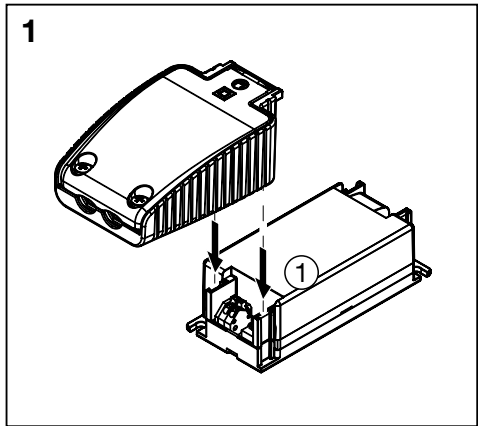

Lunis R

OT CABLE CLAMP D-STYLE TL

58DC002H00000A

siteco

DALI

Solid or stranded:¹⁾
1.5-2.5 mm²
With ferrule:²⁾
1.5 mm²

Cable type (tested
acc. to EN 60598-1)³⁾
Input / PRI + DALI:

NYM-J 5x1.5
NYM-J 4x1.5
NYM-J 3x1.5
H05 VV-F 3x1.5
H05 VV-F 3x1 (opt.)
H05 VV-F 2x1 (opt.)
H05 VV-F 3x0.75 (opt.)
NYM-J 5x2.5
NYM-J 4x2.5
NYM-J 3x2.5
H05 VV-F 3x2.5

ON/OFF

Solid or stranded:¹⁾
1.5-2.5 mm²
With ferrule:²⁾
1.5 mm²

Cable type (tested
acc. to EN 60598-1)³⁾
Input / PRI + DALI:

NYM-J 5x1.5
NYM-J 4x1.5
NYM-J 3x1.5
H05 VV-F 3x1.5
H05 VV-F 3x1 (opt.)
H05 VV-F 2x1 (opt.)
H05 VV-F 3x0.75 (opt.)
NYM-J 5x2.5
NYM-J 4x2.5
NYM-J 3x2.5
H05 VV-F 3x2.5