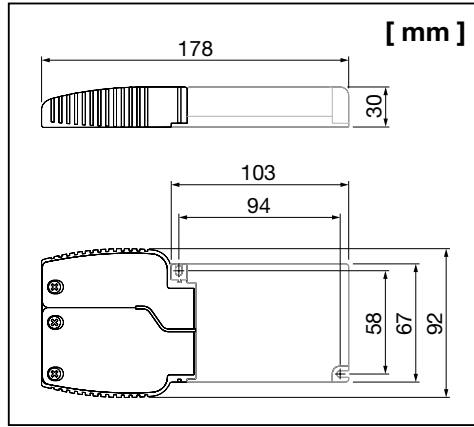

Lunis R

OT CABLE CLAMP B-STYLE TL

58DC002G00000A

**siteco**

## ON/OFF

Solid or stranded:<sup>1)</sup>  
1.5-2.5 mm<sup>2</sup>  
With ferrule: <sup>2)</sup>  
1.5 mm<sup>2</sup>

Cable type (tested acc. to EN 60598-1)<sup>3)</sup>  
Input / PRI + DALI:  
NYM-J 3x1.5  
NYM-J 4x1.5  
NYM-J 3x2.5  
H05VV-F 3x1.5

## DALI

Solid or stranded:<sup>1)</sup>  
1.5-2.5 mm<sup>2</sup>  
With ferrule: <sup>2)</sup>  
1.5 mm<sup>2</sup>

Cable type (tested acc. to EN 60598-1)<sup>3)</sup>  
Input / PRI + DALI:  
NYM-J 5x1.5  
NYM-J 5x2.5