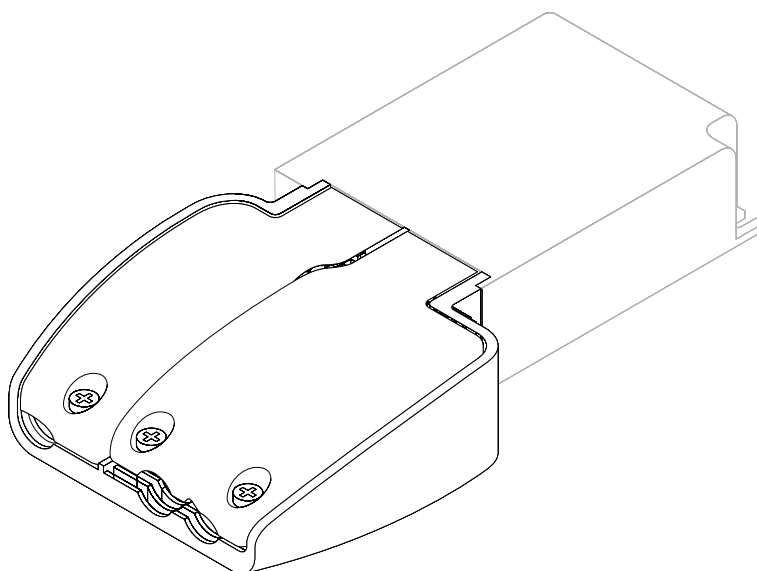

Lunis R

OT CABLE CLAMP B-STYLE TL

58DC002G00000A

**siteco**

## ON/OFF

Solid or stranded:<sup>1)</sup>  
1.5-2.5 mm<sup>2</sup>  
With ferrule: <sup>2)</sup>  
1.5 mm<sup>2</sup>

Cable type (tested acc. to EN 60598-1)<sup>3)</sup>  
Input / PRI + DALI:  
NYM-J 3x1.5  
NYM-J 4x1.5  
NYM-J 3x2.5  
H05VV-F 3x1.5

## DALI

Solid or stranded:<sup>1)</sup>  
1.5-2.5 mm<sup>2</sup>  
With ferrule: <sup>2)</sup>  
1.5 mm<sup>2</sup>

Cable type (tested acc. to EN 60598-1)<sup>3)</sup>  
Input / PRI + DALI:  
NYM-J 5x1.5  
NYM-J 5x2.5