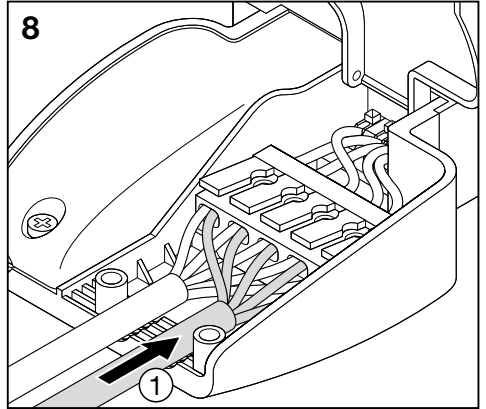

ON/OFF

Solid or stranded:¹⁾
1.5-2.5 mm²
With ferrule: ²⁾
1.5 mm²

Cable type (tested acc. to EN 60598-1)³⁾
Input / PRI + DALI:
NYM-J 3x1.5
NYM-J 4x1.5
NYM-J 3x2.5
H05VV-F 3x1.5

DALI

Solid or stranded:¹⁾
1.5-2.5 mm²
With ferrule: ²⁾
1.5 mm²

Cable type (tested acc. to EN 60598-1)³⁾
Input / PRI + DALI:
NYM-J 5x1.5
NYM-J 5x2.5

7

8

9

10

5MA32-270439_aa
12.06.2025 / PZ

Siteco GmbH
Georg-Simon-Ohm-Straße 50
83301 Traunreut, Germany
mail: technicalsupport@siteco.de
Phone: +49 8669 / 33-844
www.siteco.com