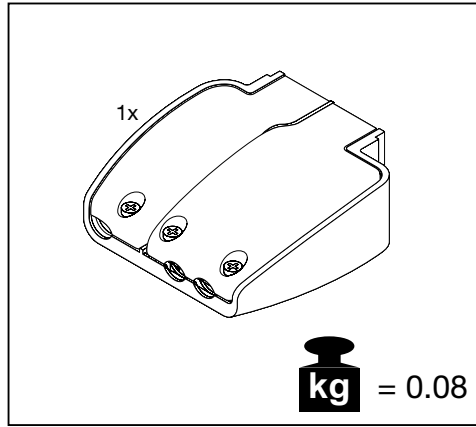

Lunis R

OT CABLE CLAMP B-STYLE TL

58DC002G00000A

**siteco**

## ON/OFF

Solid or stranded:<sup>1)</sup>  
1.5-2.5 mm<sup>2</sup>  
With ferrule: <sup>2)</sup>  
1.5 mm<sup>2</sup>

Cable type (tested acc. to EN 60598-1)<sup>3)</sup>  
Input / PRI + DALI:  
NYM-J 3x1.5  
NYM-J 4x1.5  
NYM-J 3x2.5  
H05VV-F 3x1.5

## DALI

Solid or stranded:<sup>1)</sup>  
1.5-2.5 mm<sup>2</sup>  
With ferrule: <sup>2)</sup>  
1.5 mm<sup>2</sup>

Cable type (tested acc. to EN 60598-1)<sup>3)</sup>  
Input / PRI + DALI:  
NYM-J 5x1.5  
NYM-J 5x2.5