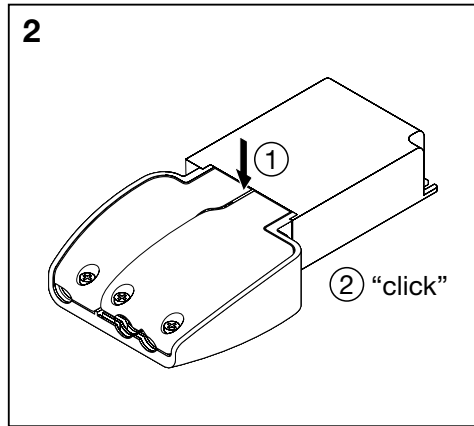

Lunis R

OT CABLE CLAMP B-STYLE TL

58DC002G00000A

**siteco**

## ON/OFF

Solid or stranded:<sup>1)</sup>  
1.5-2.5 mm<sup>2</sup>  
With ferrule: <sup>2)</sup>  
1.5 mm<sup>2</sup>

Cable type (tested acc. to EN 60598-1)<sup>3)</sup>  
Input / PRI + DALI:  
NYM-J 3x1.5  
NYM-J 4x1.5  
NYM-J 3x2.5  
H05VV-F 3x1.5

## DALI

Solid or stranded:<sup>1)</sup>  
1.5-2.5 mm<sup>2</sup>  
With ferrule: <sup>2)</sup>  
1.5 mm<sup>2</sup>

Cable type (tested acc. to EN 60598-1)<sup>3)</sup>  
Input / PRI + DALI:  
NYM-J 5x1.5  
NYM-J 5x2.5