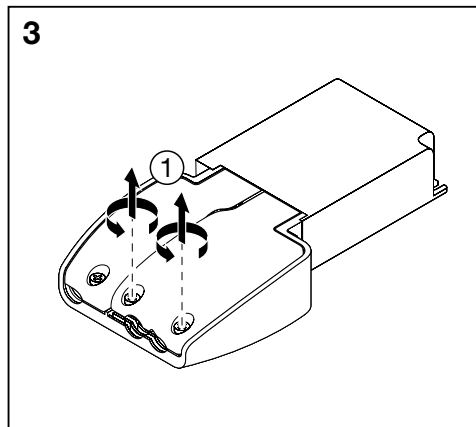

Lunis R

OT CABLE CLAMP B-STYLE TL

58DC002G00000A

**siteco**

## ON/OFF

Solid or stranded:<sup>1)</sup>  
1.5-2.5 mm<sup>2</sup>  
With ferrule: <sup>2)</sup>  
1.5 mm<sup>2</sup>

Cable type (tested acc. to EN 60598-1)<sup>3)</sup>  
Input / PRI + DALI:  
NYM-J 3x1.5  
NYM-J 4x1.5  
NYM-J 3x2.5  
H05VV-F 3x1.5

## DALI

Solid or stranded:<sup>1)</sup>  
1.5-2.5 mm<sup>2</sup>  
With ferrule: <sup>2)</sup>  
1.5 mm<sup>2</sup>

Cable type (tested acc. to EN 60598-1)<sup>3)</sup>  
Input / PRI + DALI:  
NYM-J 5x1.5  
NYM-J 5x2.5