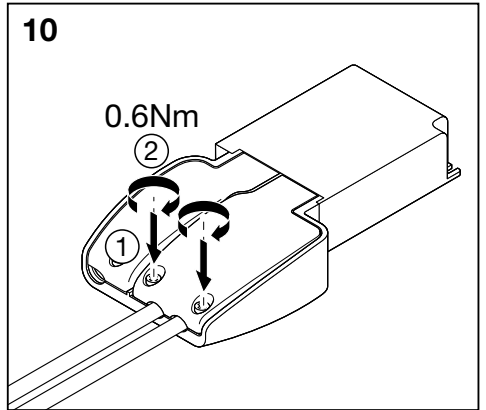

ON/OFF

Solid or stranded:¹⁾
1.5-2.5 mm²
With ferrule: ²⁾
1.5 mm²

Cable type (tested acc. to EN 60598-1)³⁾
Input / PRI + DALI:
NYM-J 3x1.5
NYM-J 4x1.5
NYM-J 3x2.5
H05VV-F 3x1.5

DALI

Solid or stranded:¹⁾
1.5-2.5 mm²
With ferrule: ²⁾
1.5 mm²

Cable type (tested acc. to EN 60598-1)³⁾
Input / PRI + DALI:
NYM-J 5x1.5
NYM-J 5x2.5

7

8

9

10

5MA32-270439_aa
12.06.2025 / PZ

Siteco GmbH
Georg-Simon-Ohm-Straße 50
83301 Traunreut, Germany
mail: technicalsupport@siteco.de
Phone: +49 8669 / 33-844
www.siteco.com