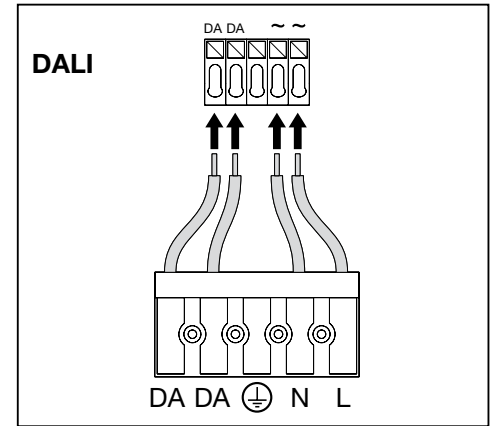

Lunis R

OT CABLE CLAMP B-STYLE TL

58DC002G00000A

**siteco**

## ON/OFF

Solid or stranded:<sup>1)</sup>  
1.5-2.5 mm<sup>2</sup>  
With ferrule: <sup>2)</sup>  
1.5 mm<sup>2</sup>

Cable type (tested acc. to EN 60598-1)<sup>3)</sup>  
Input / PRI + DALI:  
NYM-J 3x1.5  
NYM-J 4x1.5  
NYM-J 3x2.5  
H05VV-F 3x1.5

## DALI

Solid or stranded:<sup>1)</sup>  
1.5-2.5 mm<sup>2</sup>  
With ferrule: <sup>2)</sup>  
1.5 mm<sup>2</sup>

Cable type (tested acc. to EN 60598-1)<sup>3)</sup>  
Input / PRI + DALI:  
NYM-J 5x1.5  
NYM-J 5x2.5