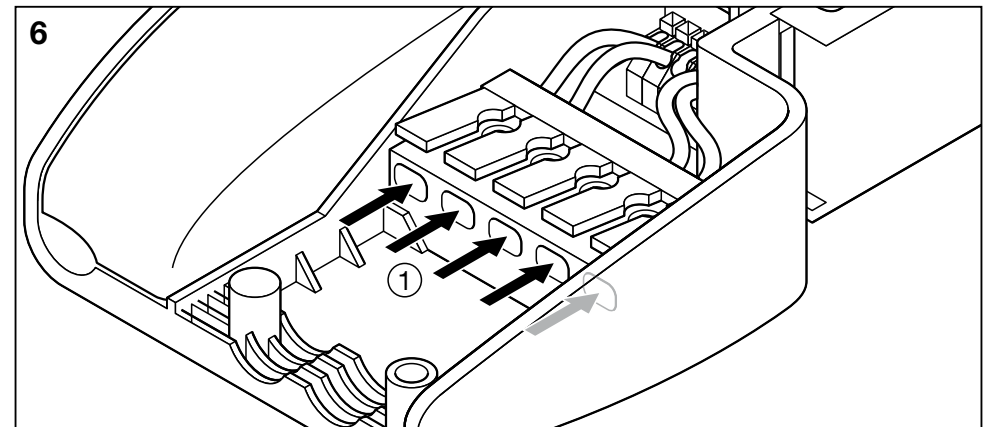

Lunis R

OT CABLE CLAMP B-STYLE TL

58DC002G00000A

**siteco**

## ON/OFF

Solid or stranded:<sup>1)</sup>  
1.5-2.5 mm<sup>2</sup>  
With ferrule: <sup>2)</sup>  
1.5 mm<sup>2</sup>

Cable type (tested acc. to EN 60598-1)<sup>3)</sup>  
Input / PRI + DALI:  
NYM-J 3x1.5  
NYM-J 4x1.5  
NYM-J 3x2.5  
H05VV-F 3x1.5

## DALI

Solid or stranded:<sup>1)</sup>  
1.5-2.5 mm<sup>2</sup>  
With ferrule: <sup>2)</sup>  
1.5 mm<sup>2</sup>

Cable type (tested acc. to EN 60598-1)<sup>3)</sup>  
Input / PRI + DALI:  
NYM-J 5x1.5  
NYM-J 5x2.5