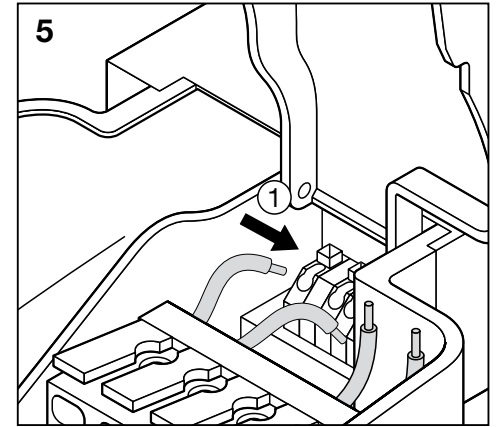

## ON/OFF

Solid or stranded:<sup>1)</sup>  
1.5-2.5 mm<sup>2</sup>  
With ferrule: <sup>2)</sup>  
1.5 mm<sup>2</sup>

Cable type (tested acc. to EN 60598-1)<sup>3)</sup>  
Input / PRI + DALI:  
NYM-J 3x1.5  
NYM-J 4x1.5  
NYM-J 3x2.5  
H05VV-F 3x1.5

## DALI

Solid or stranded:<sup>1)</sup>  
1.5-2.5 mm<sup>2</sup>  
With ferrule: <sup>2)</sup>  
1.5 mm<sup>2</sup>

Cable type (tested acc. to EN 60598-1)<sup>3)</sup>  
Input / PRI + DALI:  
NYM-J 5x1.5  
NYM-J 5x2.5