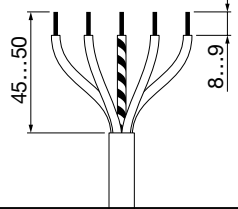

Lunis R

OT CABLE CLAMP B-STYLE TL

58DC002G00000A

**siteco**

## ON/OFF

Solid or stranded:<sup>1)</sup>  
1.5-2.5 mm<sup>2</sup>  
With ferrule: <sup>2)</sup>  
1.5 mm<sup>2</sup>

Cable type (tested acc. to EN 60598-1)<sup>3)</sup>  
Input / PRI + DALI:  
NYM-J 3x1.5  
NYM-J 4x1.5  
NYM-J 3x2.5  
H05VV-F 3x1.5

## DALI

Solid or stranded:<sup>1)</sup>  
1.5-2.5 mm<sup>2</sup>  
With ferrule: <sup>2)</sup>  
1.5 mm<sup>2</sup>

Cable type (tested acc. to EN 60598-1)<sup>3)</sup>  
Input / PRI + DALI:  
NYM-J 5x1.5  
NYM-J 5x2.5