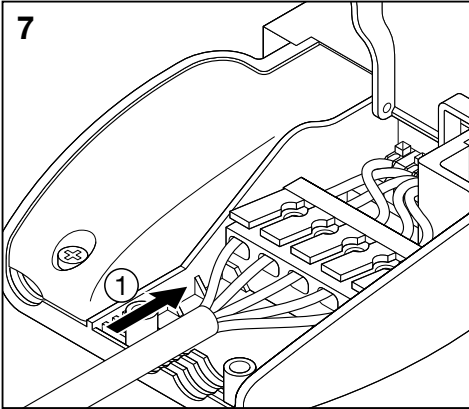

ON/OFF

Solid or stranded:¹⁾
1.5-2.5 mm²
With ferrule: ²⁾
1.5 mm²

Cable type (tested acc. to EN 60598-1)³⁾
Input / PRI + DALI:
NYM-J 3x1.5
NYM-J 4x1.5
NYM-J 3x2.5
H05VV-F 3x1.5

DALI

Solid or stranded:¹⁾
1.5-2.5 mm²
With ferrule: ²⁾
1.5 mm²

Cable type (tested acc. to EN 60598-1)³⁾
Input / PRI + DALI:
NYM-J 5x1.5
NYM-J 5x2.5

7

8

9

10

5MA32-270439_aa
12.06.2025 / PZ

Siteco GmbH
Georg-Simon-Ohm-Straße 50
83301 Traunreut, Germany
mail: technicalsupport@siteco.de
Phone: +49 8669 / 33-844
www.siteco.com