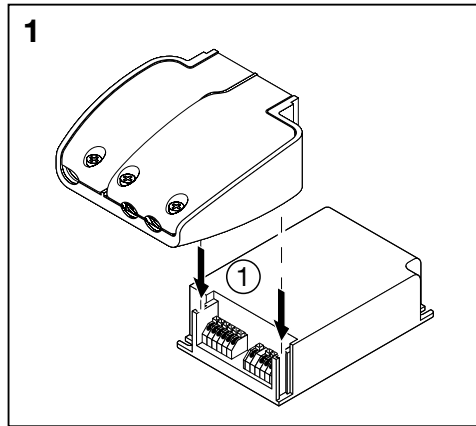

Lunis R

OT CABLE CLAMP B-STYLE TL

58DC002G00000A

**siteco**

## ON/OFF

Solid or stranded:<sup>1)</sup>  
1.5-2.5 mm<sup>2</sup>  
With ferrule: <sup>2)</sup>  
1.5 mm<sup>2</sup>

Cable type (tested acc. to EN 60598-1)<sup>3)</sup>  
Input / PRI + DALI:  
NYM-J 3x1.5  
NYM-J 4x1.5  
NYM-J 3x2.5  
H05VV-F 3x1.5

## DALI

Solid or stranded:<sup>1)</sup>  
1.5-2.5 mm<sup>2</sup>  
With ferrule: <sup>2)</sup>  
1.5 mm<sup>2</sup>

Cable type (tested acc. to EN 60598-1)<sup>3)</sup>  
Input / PRI + DALI:  
NYM-J 5x1.5  
NYM-J 5x2.5