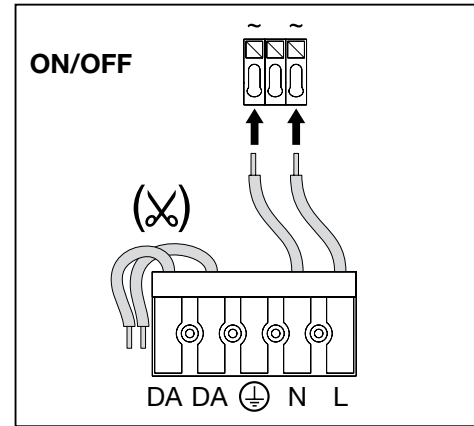

Lunis R

OT CABLE CLAMP B-STYLE TL

58DC002G00000A

**siteco**

## ON/OFF

Solid or stranded:<sup>1)</sup>  
1.5-2.5 mm<sup>2</sup>  
With ferrule: <sup>2)</sup>  
1.5 mm<sup>2</sup>

Cable type (tested acc. to EN 60598-1)<sup>3)</sup>  
Input / PRI + DALI:  
NYM-J 3x1.5  
NYM-J 4x1.5  
NYM-J 3x2.5  
H05VV-F 3x1.5

## DALI

Solid or stranded:<sup>1)</sup>  
1.5-2.5 mm<sup>2</sup>  
With ferrule: <sup>2)</sup>  
1.5 mm<sup>2</sup>

Cable type (tested acc. to EN 60598-1)<sup>3)</sup>  
Input / PRI + DALI:  
NYM-J 5x1.5  
NYM-J 5x2.5