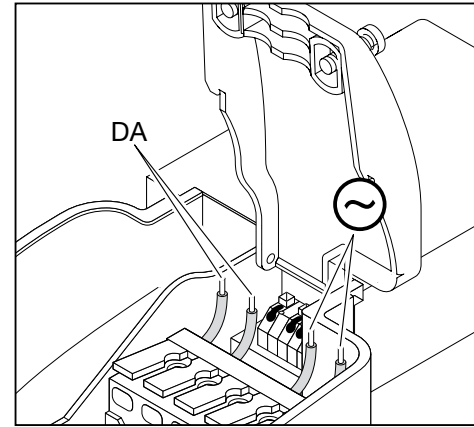

Lunis R

OT CABLE CLAMP B-STYLE TL

58DC002G00000A

**siteco**

## ON/OFF

Solid or stranded:<sup>1)</sup>  
1.5-2.5 mm<sup>2</sup>  
With ferrule: <sup>2)</sup>  
1.5 mm<sup>2</sup>

Cable type (tested acc. to EN 60598-1)<sup>3)</sup>  
Input / PRI + DALI:  
NYM-J 3x1.5  
NYM-J 4x1.5  
NYM-J 3x2.5  
H05VV-F 3x1.5

## DALI

Solid or stranded:<sup>1)</sup>  
1.5-2.5 mm<sup>2</sup>  
With ferrule: <sup>2)</sup>  
1.5 mm<sup>2</sup>

Cable type (tested acc. to EN 60598-1)<sup>3)</sup>  
Input / PRI + DALI:  
NYM-J 5x1.5  
NYM-J 5x2.5