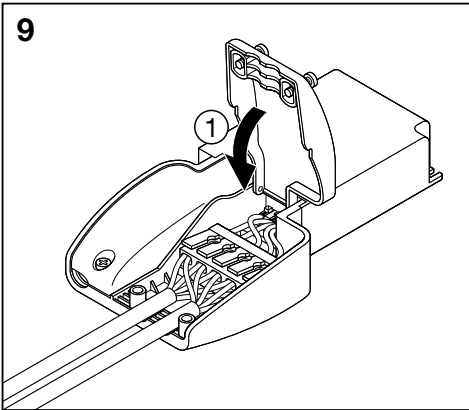

ON/OFF

Solid or stranded:¹⁾
1.5-2.5 mm²
With ferrule: ²⁾
1.5 mm²

Cable type (tested acc. to EN 60598-1)³⁾
Input / PRI + DALI:
NYM-J 3x1.5
NYM-J 4x1.5
NYM-J 3x2.5
H05VV-F 3x1.5

DALI

Solid or stranded:¹⁾
1.5-2.5 mm²
With ferrule: ²⁾
1.5 mm²

Cable type (tested acc. to EN 60598-1)³⁾
Input / PRI + DALI:
NYM-J 5x1.5
NYM-J 5x2.5

7

8

9

10

5MA32-270439_aa
12.06.2025 / PZ

Siteco GmbH
Georg-Simon-Ohm-Straße 50
83301 Traunreut, Germany
mail: technicalsupport@siteco.de
Phone: +49 8669 / 33-844
www.siteco.com