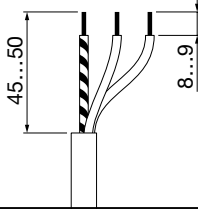

Lunis R

OT CABLE CLAMP B-STYLE TL

58DC002G00000A

**siteco**

## ON/OFF

Solid or stranded:<sup>1)</sup>  
1.5-2.5 mm<sup>2</sup>  
With ferrule: <sup>2)</sup>  
1.5 mm<sup>2</sup>

Cable type (tested acc. to EN 60598-1)<sup>3)</sup>  
Input / PRI + DALI:  
NYM-J 3x1.5  
NYM-J 4x1.5  
NYM-J 3x2.5  
H05VV-F 3x1.5

## DALI

Solid or stranded:<sup>1)</sup>  
1.5-2.5 mm<sup>2</sup>  
With ferrule: <sup>2)</sup>  
1.5 mm<sup>2</sup>

Cable type (tested acc. to EN 60598-1)<sup>3)</sup>  
Input / PRI + DALI:  
NYM-J 5x1.5  
NYM-J 5x2.5