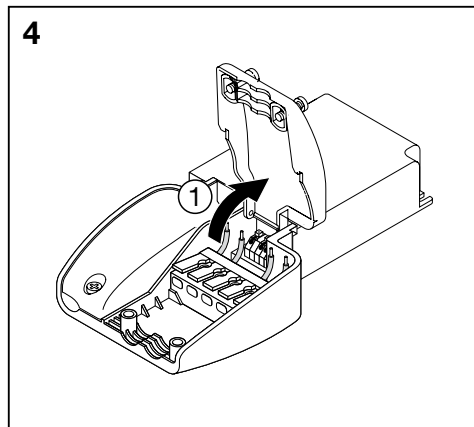

Lunis R

OT CABLE CLAMP B-STYLE TL

58DC002G00000A

**siteco**

## ON/OFF

Solid or stranded:<sup>1)</sup>  
1.5-2.5 mm<sup>2</sup>  
With ferrule: <sup>2)</sup>  
1.5 mm<sup>2</sup>

Cable type (tested acc. to EN 60598-1)<sup>3)</sup>  
Input / PRI + DALI:  
NYM-J 3x1.5  
NYM-J 4x1.5  
NYM-J 3x2.5  
H05VV-F 3x1.5

## DALI

Solid or stranded:<sup>1)</sup>  
1.5-2.5 mm<sup>2</sup>  
With ferrule: <sup>2)</sup>  
1.5 mm<sup>2</sup>

Cable type (tested acc. to EN 60598-1)<sup>3)</sup>  
Input / PRI + DALI:  
NYM-J 5x1.5  
NYM-J 5x2.5