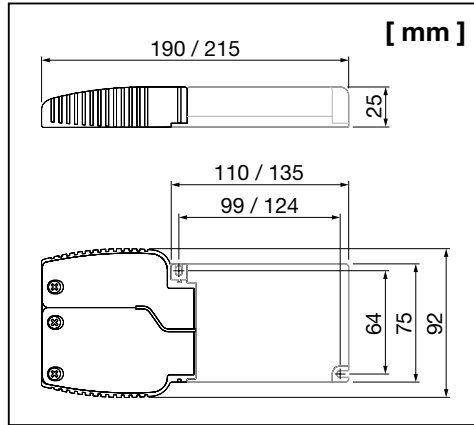

Lunis R

OT CABLE CLAMP A-STYLE TL

58DC002F00000A

siteco

5MA32-270438_aa
12.06.2025 / PZ

Siteco GmbH
Georg-Simon-Ohm-Straße 50
83301 Traunreut, Germany
mail: technicalsupport@siteco.de
Phone: +49 8669 / 33-844
www.siteco.com