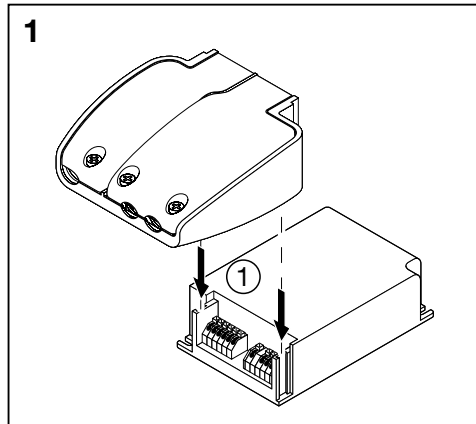

Lunis R

OT CABLE CLAMP A-STYLE TL

58DC002F00000A

siteco

5MA32-270438_aa
12.06.2025 / PZ

Siteco GmbH
Georg-Simon-Ohm-Straße 50
83301 Traunreut, Germany
mail: technicalsupport@siteco.de
Phone: +49 8669 / 33-844
www.siteco.com