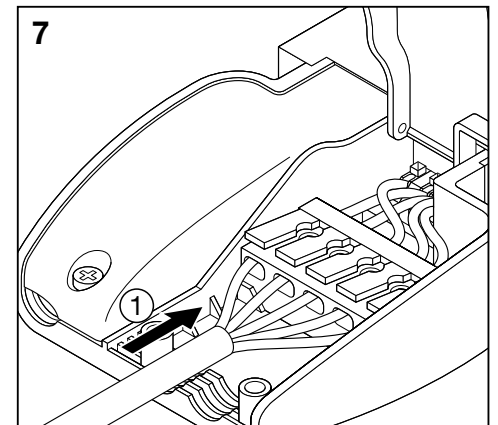

Lunis R

OT CABLE CLAMP A-STYLE TL

58DC002F00000A

siteco

5MA32-270438_aa
12.06.2025 / PZ

Siteco GmbH
Georg-Simon-Ohm-Straße 50
83301 Traunreut, Germany
mail: technicalsupport@siteco.de
Phone: +49 8669 / 33-844
www.siteco.com