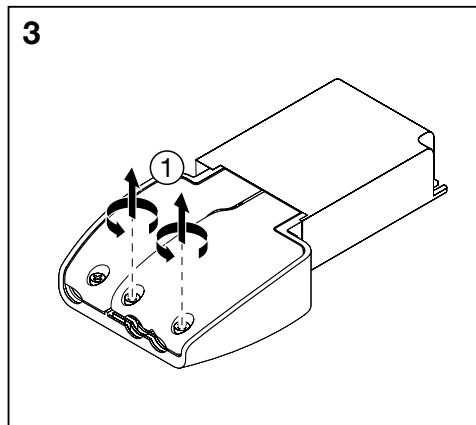

Lunis R

OT CABLE CLAMP A-STYLE TL

58DC002F00000A

siteco

5MA32-270438_aa
12.06.2025 / PZ

Siteco GmbH
Georg-Simon-Ohm-Straße 50
83301 Traunreut, Germany
mail: technicalsupport@siteco.de
Phone: +49 8669 / 33-844
www.siteco.com