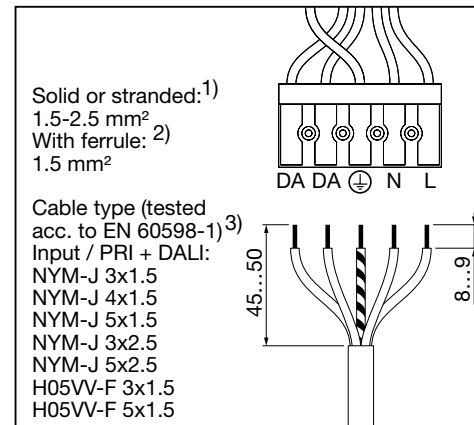

Lunis R

OT CABLE CLAMP A-STYLE TL

58DC002F00000A

siteco

5MA32-270438_aa
12.06.2025 / PZ

Siteco GmbH
Georg-Simon-Ohm-Straße 50
83301 Traunreut, Germany
mail: technicalsupport@siteco.de
Phone: +49 8669 / 33-844
www.siteco.com