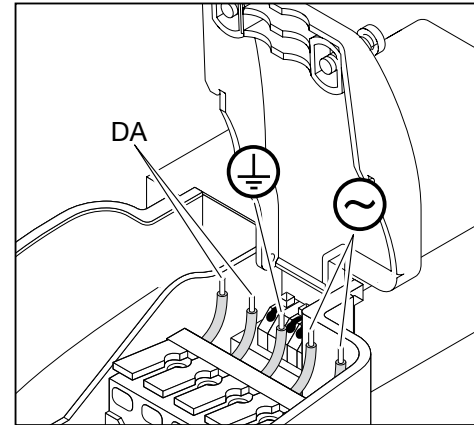

Lunis R

OT CABLE CLAMP A-STYLE TL

58DC002F00000A

siteco

5MA32-270438_aa
12.06.2025 / PZ

Siteco GmbH
Georg-Simon-Ohm-Straße 50
83301 Traunreut, Germany
mail: technicalsupport@siteco.de
Phone: +49 8669 / 33-844
www.siteco.com