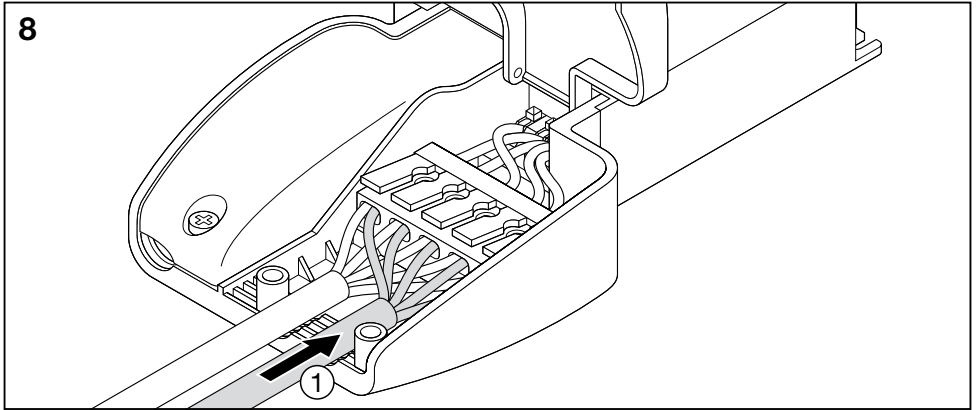

Lunis R

OT CABLE CLAMP A-STYLE TL

58DC002F00000A

siteco

5MA32-270438_aa
12.06.2025 / PZ

Siteco GmbH
Georg-Simon-Ohm-Straße 50
83301 Traunreut, Germany
mail: technicalsupport@siteco.de
Phone: +49 8669 / 33-844
www.siteco.com