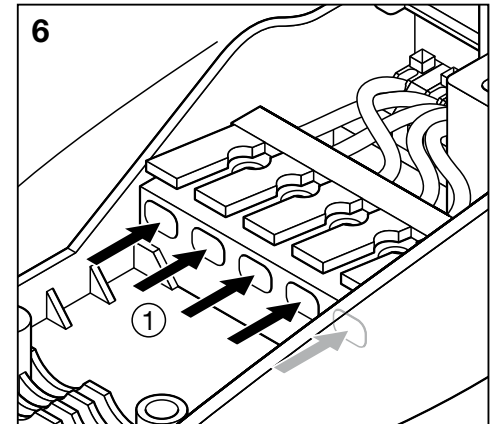

Lunis R

OT CABLE CLAMP A-STYLE TL

58DC002F00000A

siteco

5MA32-270438_aa
12.06.2025 / PZ

Siteco GmbH
Georg-Simon-Ohm-Straße 50
83301 Traunreut, Germany
mail: technicalsupport@siteco.de
Phone: +49 8669 / 33-844
www.siteco.com