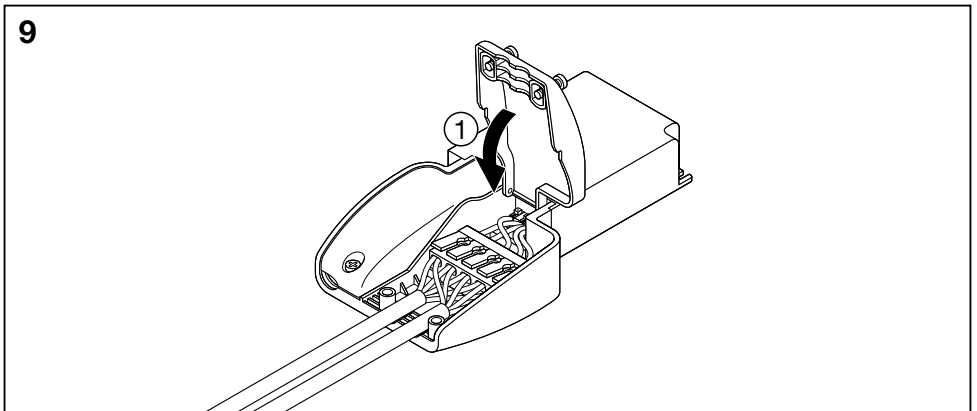

Lunis R

OT CABLE CLAMP A-STYLE TL

58DC002F00000A

siteco

5MA32-270438_aa
12.06.2025 / PZ

Siteco GmbH
Georg-Simon-Ohm-Straße 50
83301 Traunreut, Germany
mail: technicalsupport@siteco.de
Phone: +49 8669 / 33-844
www.siteco.com