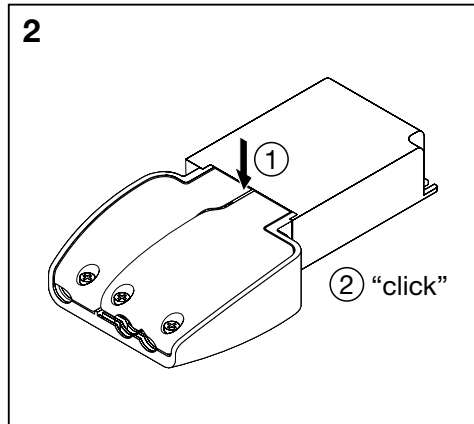

Lunis R

OT CABLE CLAMP A-STYLE TL

58DC002F00000A

siteco

5MA32-270438_aa
12.06.2025 / PZ

Siteco GmbH
Georg-Simon-Ohm-Straße 50
83301 Traunreut, Germany
mail: technicalsupport@siteco.de
Phone: +49 8669 / 33-844
www.siteco.com