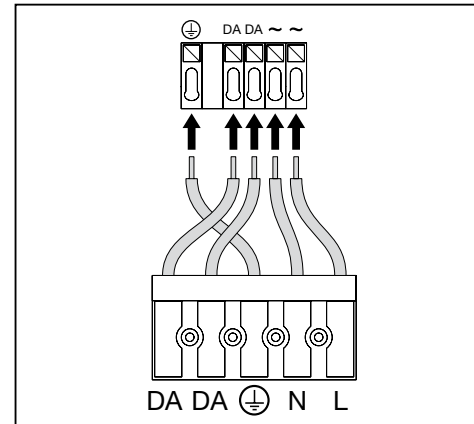

Lunis R

OT CABLE CLAMP A-STYLE TL

58DC002F00000A

siteco

5MA32-270438_aa
12.06.2025 / PZ

Siteco GmbH
Georg-Simon-Ohm-Straße 50
83301 Traunreut, Germany
mail: technicalsupport@siteco.de
Phone: +49 8669 / 33-844
www.siteco.com