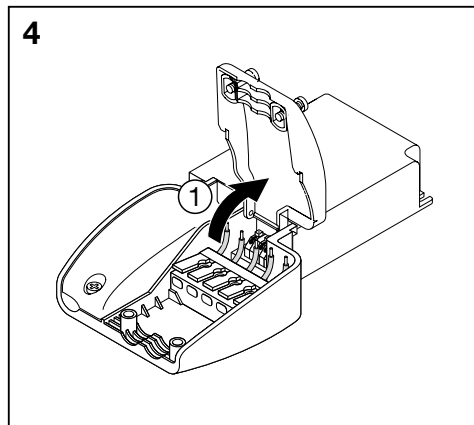

Lunis R

OT CABLE CLAMP A-STYLE TL

58DC002F00000A

siteco

5MA32-270438_aa
12.06.2025 / PZ

Siteco GmbH
Georg-Simon-Ohm-Straße 50
83301 Traunreut, Germany
mail: technicalsupport@siteco.de
Phone: +49 8669 / 33-844
www.siteco.com