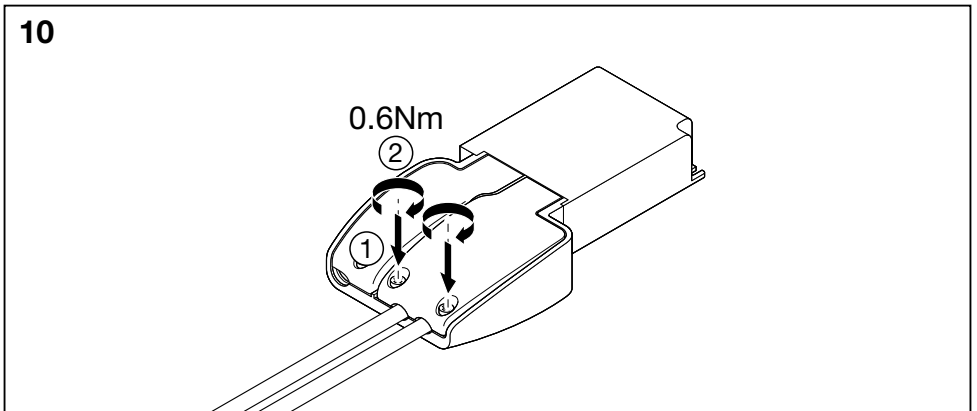

Lunis R

OT CABLE CLAMP A-STYLE TL

58DC002F00000A

siteco

5MA32-270438_aa
12.06.2025 / PZ

Siteco GmbH
Georg-Simon-Ohm-Straße 50
83301 Traunreut, Germany
mail: technicalsupport@siteco.de
Phone: +49 8669 / 33-844
www.siteco.com