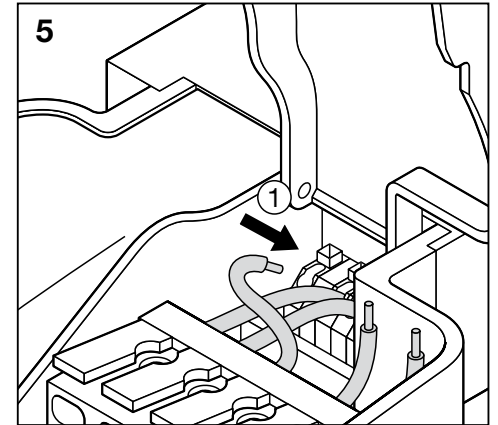

Lunis R

OT CABLE CLAMP A-STYLE TL

58DC002F00000A

siteco

5MA32-270438_aa
12.06.2025 / PZ

Siteco GmbH
Georg-Simon-Ohm-Straße 50
83301 Traunreut, Germany
mail: technicalsupport@siteco.de
Phone: +49 8669 / 33-844
www.siteco.com