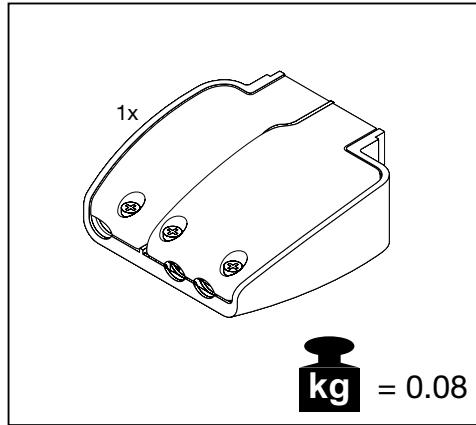

Lunis R

OT CABLE CLAMP A-STYLE TL

58DC002F00000A

siteco

5MA32-270438_aa
12.06.2025 / PZ

Siteco GmbH
Georg-Simon-Ohm-Straße 50
83301 Traunreut, Germany
mail: technicalsupport@siteco.de
Phone: +49 8669 / 33-844
www.siteco.com