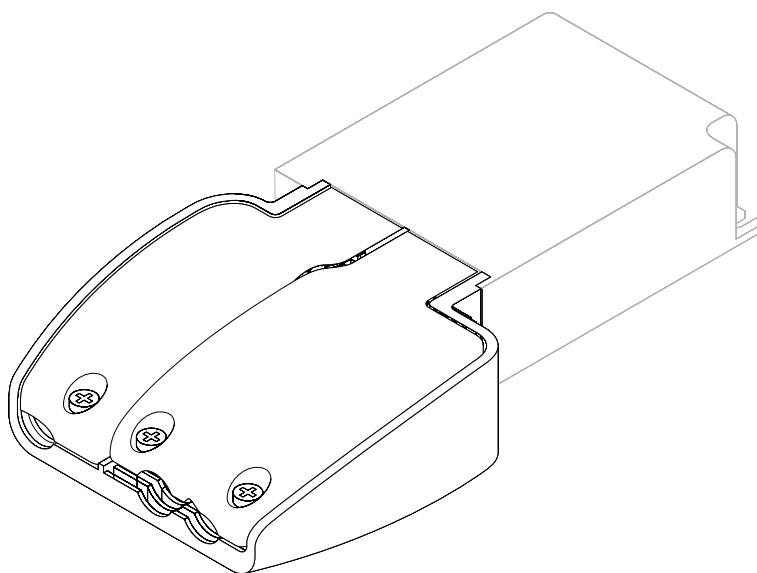

Lunis R

OT CABLE CLAMP A-STYLE TL

58DC002F00000A

siteco

5MA32-270438_aa
12.06.2025 / PZ

Siteco GmbH
Georg-Simon-Ohm-Straße 50
83301 Traunreut, Germany
mail: technicalsupport@siteco.de
Phone: +49 8669 / 33-844
www.siteco.com