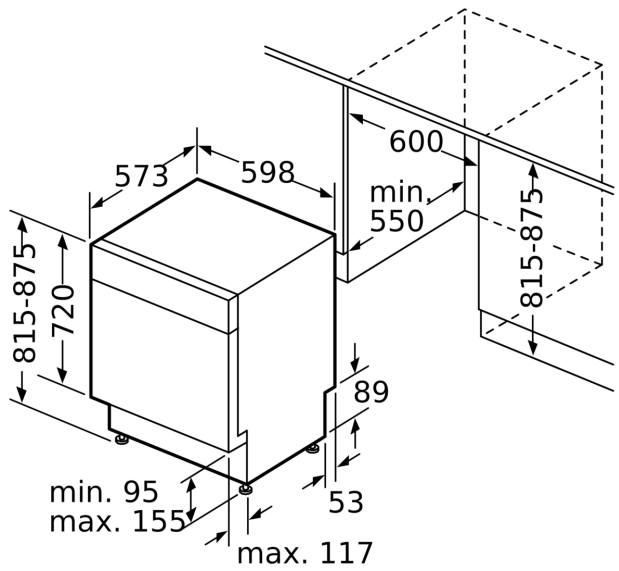

Ausstattung

Technische Daten

Energieeffizienzklasse ¹ :	C
Energieverbrauch des eco-Programms pro 100 Betriebszyklen (EU 2017/1369) ² :	74 kWh
Höchste Anzahl von Maßgedecken (EU 2017/1369):	13
Wasserverbrauch in Litern im Eco 50°C Programm pro Betriebszyklus (EU 2017/1369) ³ :	9.0 l
Programmdauer (EU 2017/1369) ⁴ :	4:55 h
Geräuschwert:	42 dB(A) re 1pW
Geräusch-Effizienzklasse:	B
Bauform:	Einbau
Höhe der Arbeitsplatte:	0 mm
Abmessungen des Gerätes:	815 x 598 x 573 mm
Nischenmaße für Installation mm (HxBxT):	815-875 x 600 x 550 mm
Tiefe bei geöffneter Tür (90°):	1150 mm
Höhenverstellbare Füße:	Ja - alle von vorne
Höhenverstellung max.:	60 mm
Verstellbarer Sockel:	Horizontal und Vertikal
Nettogewicht:	34.1 kg
Bruttogewicht:	36.5 kg
Anschlusswert:	2400 W
Absicherung:	10 A
Spannung:	220-240 V
Frequenz:	50; 60 Hz
Länge Anschlusskabel:	175 cm
Steckerart:	Schuko-/Gardy mit Erdung
Länge Zulaufschlauch:	165 cm
Länge Ablaufschlauch:	190 cm
EAN-Nummer:	4242003977873
Gerätetyp:	Unterbaufähig

Maße

- Gerätemaße (H x B x T): 81.5 cm x 59.8 cm x 57.3 cm

¹ auf einer Energieeffizienzklassen-Skala von A bis G

²Energieverbrauch kWh/100 Betriebszyklen (im Programm Eco 50 °C)

³ Wasserverbrauch in Liter pro Betriebszyklus (im Programm Eco 50 °C)

Maßzeichnungen

Maße in mm

Steckdose
Werte mit Verlängerungssatz

Maße in mm