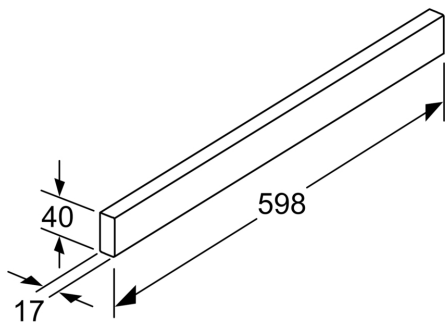

Schwarz LZ495A1

- ✓ LZ495A1
- ✓ Griffleiste schwarz
- ✓ Passend für: 90 cm breite Flachschirmhauben

Ausstattung

Technische Daten

Abmessungen des verpackten Gerätes: 75x125x1000 mm
Abmessung der Palette: 183.0 x 80.0 x 120.0
Verpackungsmenge pro Umkarton: 9
Anzahl Geräte pro Palette: 126
Nettogewicht: 0.5 kg
Bruttogewicht: 0.9 kg
EAN-Nummer: 4242003992937

Schwarz LZ495A1

Ausstattung

- LZ495A1
- Griffleiste schwarz

Sonderzubehör

- Passend für: 90 cm breite Flachschirmhauben

Schwarz
LZ495A1

Maßzeichnungen

Maße in mm