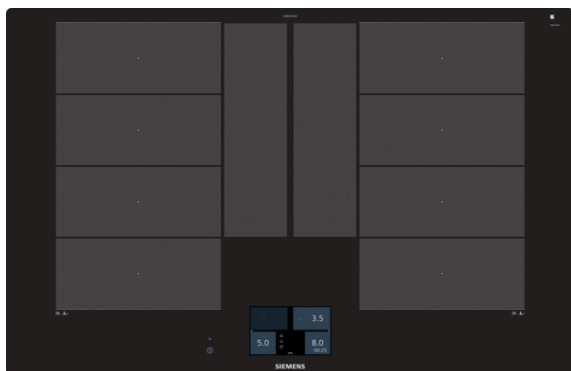

iQ700, Induktionskochfeld, 80 cm, Schwarz, flächenbündig (integriert) EX801KYW1E

Das moderne varioInduktions-Kochfeld - für mehr Flexibilität beim Kochen.

- ✓ varioInduktion Plus: das Kochfeld passt sich automatisch dem Kochgeschirr an.
- ✓ Home Connect: Alle Informationen über dein Kochfeld via Smartphone oder Tablet - auch von unterwegs.
- ✓ powerMove Plus: in drei Zonen kochen, köcheln und warmhalten
- ✓ Speichert die Heizeinstellungen für einzelne Töpfe und Pfannen, während sie beliebig auf dem Kochfeld verschoben werden - varioMotion.
- ✓ cookConnect System: der Dunstabzug startet beim Kochen automatisch.

Ausstattung

Technische Daten

Gerätetyp : Kochstelle Glaskeramik
 Bauform : Eingebaut
 Energiequelle : Elektro
 Anzahl der Kochzonen, die gleichzeitig benutzt werden können : 4
 Gerätebreite : 792 mm
 Abmessungen des Gerätes : 56 x 792 x 512 mm
 Abmessungen des verpackten Gerätes : 126 x 953 x 603 mm
 Nettogewicht : 15,2 kg
 Bruttogewicht : 18,9 kg
 Restwärmeanzeige : Getrennt
 Lage der Steuerung : Vorne
 Oberflächenfarbe : Schwarz
 Länge Anschlusskabel : 110 cm
 EAN-Nummer : 4242003765319
 Elektroanschlusswert : 7400 W
 Spannung : 220-240 V
 Frequenz : 60; 50 Hz

iQ700, Induktionskochfeld, 80 cm, Schwarz, flächenbündig (integriert) EX801KYW1E

Ausstattung

- Erforderlicher Ausschnitt für die Installation (HxBxT mm): 56 x 796##x 516
- 80 cm: Platz für 4 Töpfe oder Pfannen.