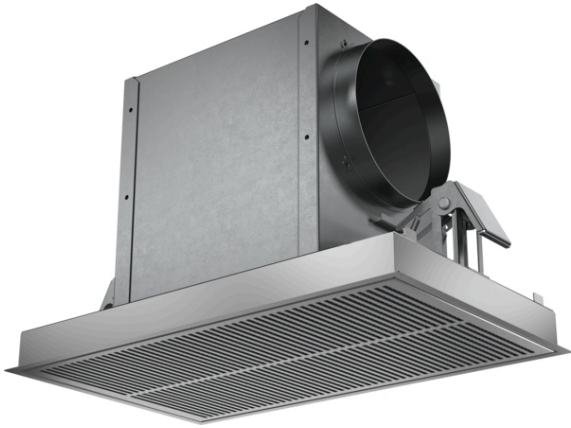

Long Life Umluftset LZ20JCD50

Externes Umluftset mit regenerierbarem Long Life Filter:
Entfernt Gerüche zuverlässig über einen Zeitraum von bis zu 10
Jahren.

Ausstattung

Technische Daten

Abmessungen des verpackten Gerätes : 445 x 400 x 795

Abmessung der Palette : 200.0 x 80.0 x 120.0

Anzahl Geräte pro Palette : 12

Nettogewicht : 6,4

Bruttogewicht : 7,9

EAN-Nummer : 4242003836088

4 242003 836088