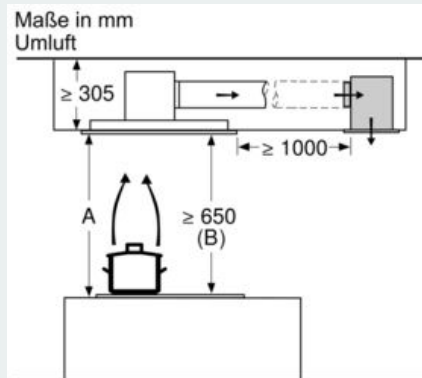

#### Technische Daten

Abmessungen des verpackten Gerätes : 445 x 400 x 795

Abmessung der Palette : 200.0 x 80.0 x 120.0

Anzahl Geräte pro Palette : 12

Nettogewicht : 6,4

Bruttogewicht : 7,9

EAN-Nummer : 4242003836088

### Maßzeichnungen

- A:** Optimale Performance 700-1500
- B:** Ab Oberkante Topfträger
- C:** Der Abstand kann auf bis zu 70 mm verringert werden, sofern die Höhe der abgehängten Decke  $\geq 340$  mm beträgt.

- A:** Optimale Performance 700-1500
- B:** Ab Oberkante Topfträger

Maße in mm

Maße in mm