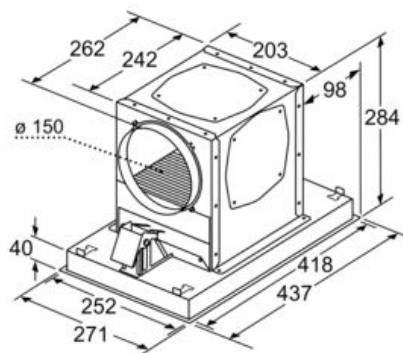

#### Technische Daten

Abmessungen des verpackten Gerätes : 445 x 400 x 795

Abmessung der Palette : 200.0 x 80.0 x 120.0

Anzahl Geräte pro Palette : 12

Nettogewicht : 6,4

Bruttogewicht : 7,9

EAN-Nummer : 4242003836088

### Maßzeichnungen

- A:** Optimale Performance 700-1500
- B:** Ab Oberkante Topfträger
- C:** Der Abstand kann auf bis zu 70 mm verringert werden, sofern die Höhe der abgehängten Decke  $\geq 340$  mm beträgt.

- A:** Optimale Performance 700-1500
- B:** Ab Oberkante Topfträger

Maße in mm

Maße in mm