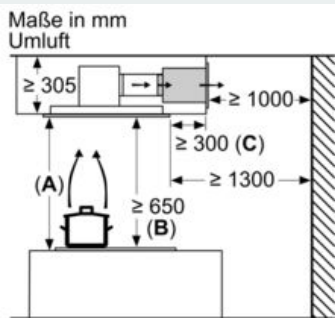

Long Life Umluftset LZ20JCD50

Maßzeichnungen

- **A:** Optimale Performance 700-1500
- **B:** Ab Oberkante Topfträger
- **C:** Der Abstand kann auf bis zu 70 mm verringert werden, sofern die Höhe der abgehängten Decke ≥ 340 mm beträgt.