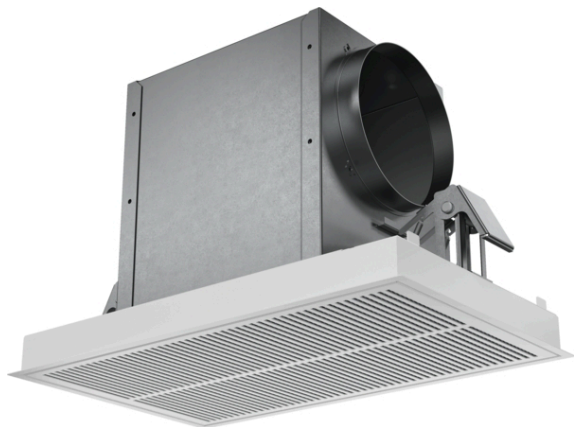

Long Life Umluftset LZ20JCD20

Externes Umluftset mit regenerierbarem Long Life Filter:
Entfernt Gerüche zuverlässig über einen Zeitraum von bis zu 10
Jahren.

Ausstattung

Technische Daten

Abmessungen des verpackten Gerätes : 440 x 400 x 800

Abmessung der Palette : 195.0 x 80.0 x 120.0

Anzahl Geräte pro Palette : 12

Nettogewicht : 6,4

Bruttogewicht : 7,8

EAN-Nummer : 4242003836071