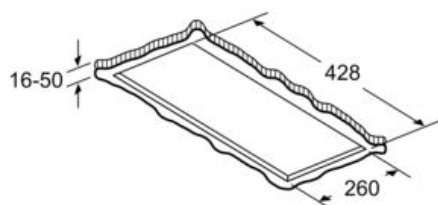

### Maßzeichnungen

- A:** Optimale Performance 700-1500
- B:** Ab Oberkante Topfträger
- C:** Der Abstand kann auf bis zu 70 mm verringert werden, sofern die Höhe der abgehängten Decke  $\geq 340$  mm beträgt.

- A:** Optimale Performance 700-1500
- B:** Ab Oberkante Topfträger

Maße in mm

Maße in mm