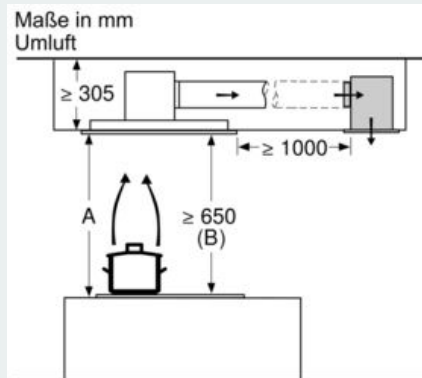

#### Technische Daten

Abmessungen des verpackten Gerätes : 440 x 400 x 800

Abmessung der Palette : 195.0 x 80.0 x 120.0

Anzahl Geräte pro Palette : 12

Nettogewicht : 6,4

Bruttogewicht : 7,8

EAN-Nummer : 4242003836071

### Maßzeichnungen

- A:** Optimale Performance 700-1500
- B:** Ab Oberkante Topfträger
- C:** Der Abstand kann auf bis zu 70 mm verringert werden, sofern die Höhe der abgehängten Decke  $\geq 340$  mm beträgt.

- A:** Optimale Performance 700-1500
- B:** Ab Oberkante Topfträger

Maße in mm

Maße in mm