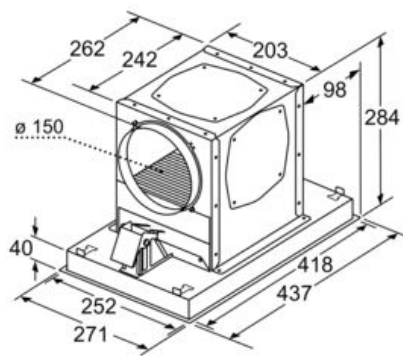

#### Technische Daten

Abmessungen des verpackten Gerätes : 440 x 400 x 800

Abmessung der Palette : 195.0 x 80.0 x 120.0

Anzahl Geräte pro Palette : 12

Nettogewicht : 6,4

Bruttogewicht : 7,8

EAN-Nummer : 4242003836071

### Maßzeichnungen

- A:** Optimale Performance 700-1500
- B:** Ab Oberkante Topfträger
- C:** Der Abstand kann auf bis zu 70 mm verringert werden, sofern die Höhe der abgehängten Decke  $\geq 340$  mm beträgt.

- A:** Optimale Performance 700-1500
- B:** Ab Oberkante Topfträger

Maße in mm

Maße in mm