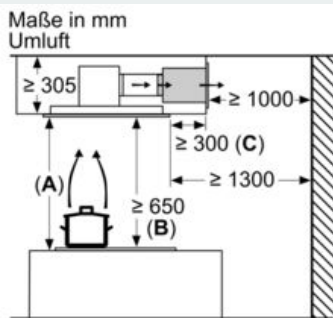

Long Life Umluftset LZ20JCD20

Maßzeichnungen

- **A:** Optimale Performance 700-1500
- **B:** Ab Oberkante Topfträger
- **C:** Der Abstand kann auf bis zu 70 mm verringert werden, sofern die Höhe der abgehängten Decke ≥ 340 mm beträgt.