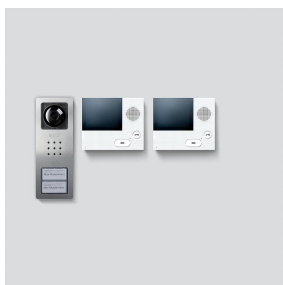

Video-Set Siedle Basic
SET CVB 850-2 E/W

210008747

Seite 3