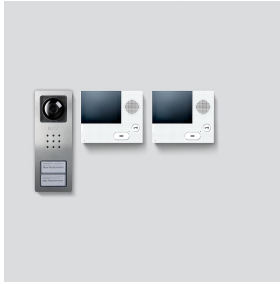

Video-Set Siedle Basic
SET CVB 850-2 E/W

210008747

Seite 2

Artikel-Bezeichnung	Artikelbeschreibung	Farbe/Material	KG Artikel-Nr.
SET CVB 850-2 E/W	Video-Set Siedle Basic	Edelstahl gebürstet	D 210008747-00

Ersatzteile

Artikel-Bezeichnung	Artikelbeschreibung	Farbe/Material	KG	Artikel-Nr.
CA 812-..., CA 850-...	Mikrofon	Sonstiges	E	200029868-00
CA 812-..., CA/CV 850-..., BCV 850-...	Siedle Schraubendreher	Sonstiges	E	200029931-00
CA 812-2, CA 850-2, CV/BCV 850-2-...	Namensschild-Oberteil	Glasklar	E	200029865-00
CA/CV 812/850-...STA/STV 850-...	Lautsprecher	Sonstiges	E	200029867-00
CV 850-2-02 E	Video-Türstation Siedle Compact	Edelstahl gebürstet	E	210008755-00
CV 850-2-02, BCV 850-2-01 E	Gehäuse-Oberteil	Edelstahl gebürstet	E	210008754-00
VIB 150-...	Anschlussklemme	Blau	E	210007267-00