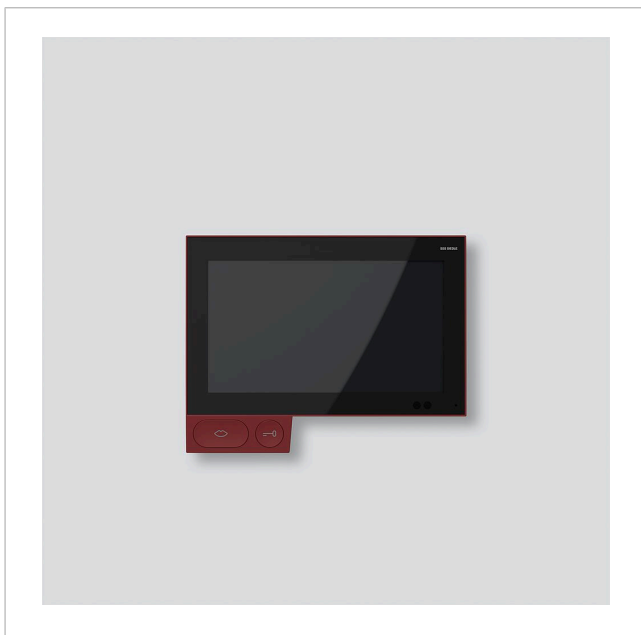

Siedle Axiom Gateway
A 180-10 R

210006514-00

Produktbeschreibung

Siedle Axiom Gateway die Video-Innenstation mit 7-Zoll-Touchscreen für das Smart Gateway.

Funktionen

Rufen, Sprechen, Sehen, Türöffnen, Licht.

Highlights

Markantes Design, intuitive Bedienung, exzellentes Freisprechen, einfache Montage.

Weitere Leistungsmerkmale

- 17,8 cm (7") Touchscreen, Auflösung 1024 x 600 Pixel
- Konfigurierbare Oberfläche
- Lupen- und Zoomfunktion
- Brillante Bildwiedergabe
- Herausragende Audioqualität
- Sensoren regeln Annäherungsaktivierung, Helligkeitsanpassung
- Tasten mit farbig hinterleuchteten Symbolen
- Systemgerät eingebunden in den In-Home-Bus über ein Smart Gateway oder ein Smart Gateway Professional
- Zugriff auf Bildspeicher
- Spannungsversorgung PoE nach 802.3af (POE-Klasse 3)

Technische Daten

Betriebsspannung:	PoE nach 802.3af (POE-Klasse 3)
Umgebungstemperatur:	+5 °C bis +40 °C
Abmessungen (mm) B x H x T:	185 x 144 x 18

Artikelinformationen

Artikel-Bezeichnung	Artikelbeschreibung	Farbe	KG	Artikel-Nr.
A 180-10 R	Siedle Axiom Gateway	Perl Rubinrot	D	210006514-00