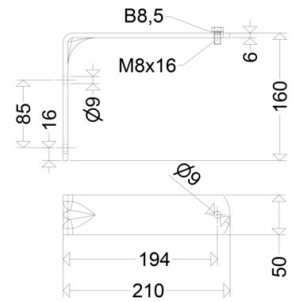

WW 26 L P

[Artikelnummer : 26000 0008]

WW 26 L P

[Artikelnummer : 26000 0008]

Technische Daten

Allgemein

EAN/GTIN: 4041254302645

Kenndaten

Lichtausbeute: 0 lm/W

Vorschaltgerät: Überlastschutz, Kurzschlusschutz

Gehäuse

Gehäusematerial: Stahl

Verzinkt: Ja

Abmessung / Gewicht

Länge: 210,00 mm

Breite / Durchmesser: 50,00 mm

Höhe: 160,00 mm

Gewicht: 1,70 kg

WW 26 L P

[Artikelnummer : 26000 0008]

Optionales Zubehör / Ersatzteile