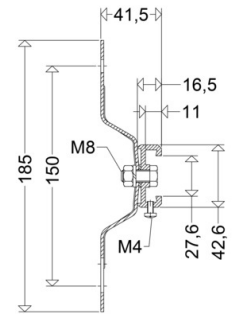

TRS 2000 ED

[Artikelnummer : 90265 0008]