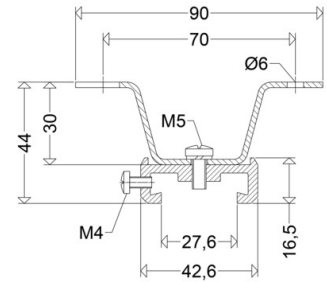

TRS 2000 D

[Artikelnummer : 90265 0002]

TRS 2000 D

[Artikelnummer : 90265 0002]

Technische Daten

Allgemein

EAN/GTIN: 4041254162195

Kenndaten

Lichtausbeute: 0 lm/W

Vorschaltgerät: Überlastschutz, Kurzschlusschutz

Gehäuse

Gehäusematerial: Edelstahl

Abmessung / Gewicht

Länge: 90,00 mm

Breite / Durchmesser: 30,00 mm

Höhe: 44,00 mm

Gewicht: 0,06 kg