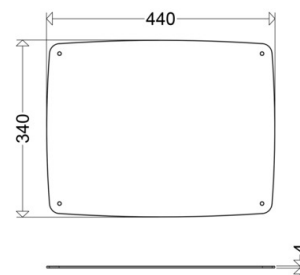

ABD 59

[Artikelnummer : 49001 9003]