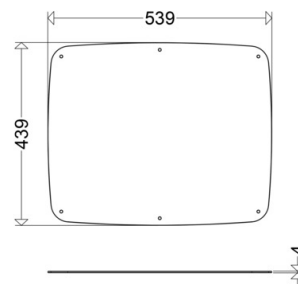

ABD 49

[Artikelnummer : 49001 9001]