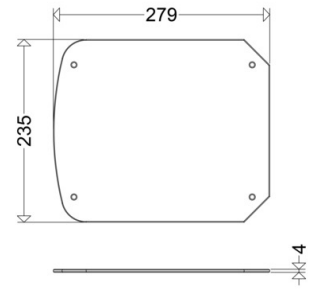

ABD 48

[Artikelnummer : 48002 9000]