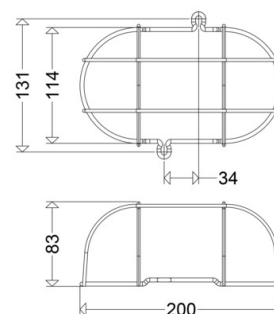

SK 3610

[Artikelnummer : 36101 9000]