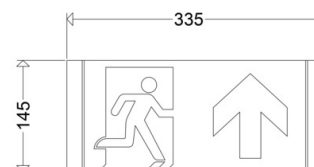

PIK 121/32

[Artikelnummer : 12112 0025]