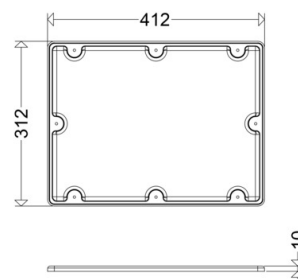

ABD 3301 C

[Artikelnummer : 33001 9010]