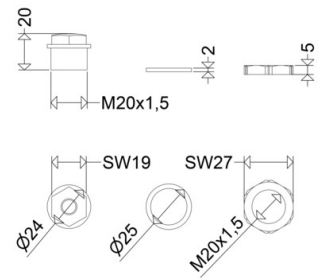

2573

[Artikelnummer : 25730 9000]