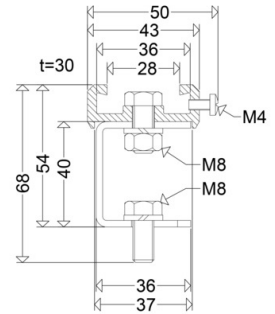

TRS 2000 EL P

[Artikelnummer : 90265 0009]

TRS 2000 EL P

[Artikelnummer : 90265 0009]

Technische Daten

Allgemein

EAN/GTIN: 4041254162263

Kenndaten

Lichtausbeute: 0 lm/W

Vorschaltgerät: Überlastschutz, Kurzschlusschutz

Gehäuse

Gehäusematerial: Edelstahl

Abmessung / Gewicht

Länge: 30,00 mm

Breite / Durchmesser: 36,00 mm

Höhe: 40,00 mm

Gewicht: 0,21 kg