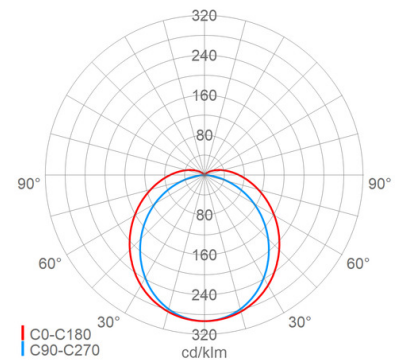

LED-Feuchtraum-Wannenleuchte

163 15L34G2 DIMD

[Artikelnummer : 16302 0021]

Allgemeine Produktbeschreibung

LED-Feuchtraum-Wannenleuchte mit glasfaserverstärktem Polyestergehäuse, satiniertes PMMA-Abschlusswanne mit Schlagzähkomponente, geschäumter Dichtung und Verschlussklammern, davon zwei Sicherheitsverschlüsse. Lackierter Reflektor mit hocheffizienten Zhaga-konformen LED-Modulen und EVG mit Überlast- und Kurzschlusschutz.

Allgemeine Produktvorteile

- Qualitätsleuchte mit überdurchschnittlich hoher mechanischer Festigkeit
- höchst effizient durch Verwendung qualitativ hochwertiger LED-Module
- homogene Ausleuchtung durch satinierte Leuchtenwanne, angenehme Lichtwahrnehmung, gute Blendungsbegrenzung
- nachhaltig, Komponenten austauschbar
- zukunftssicher durch Verwendung Zhaga-konformer LED-Module

Einsatzbereiche

- feuchte, nasse, staubige Räume und überdachte Außenbereiche in Handwerk, Handel, Gewerbe, Industrie etc.