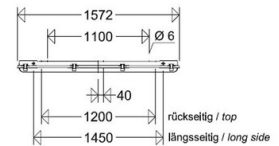

Einsatzbereiche

- feuchte, nasse, staubige Räume und überdachte Außenbereiche in Handwerk, Handel, Gewerbe, Industrie etc.