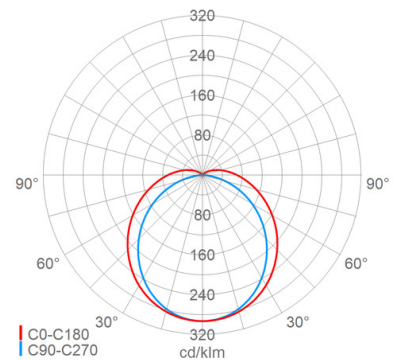

LED-Feuchtraum-Wannenleuchte

163 12L22G2 DIMD

[Artikelnummer : 16302 0020]

Allgemeine Produktbeschreibung

LED-Feuchtraum-Wannenleuchte mit glasfaserverstärktem Polyestergehäuse, satiniertes PMMA-Abschlusswanne mit Schlagzähkomponente, geschäumter Dichtung und Verschlussklammern, davon zwei Sicherheitsverschlüsse. Lackierter Reflektor mit hocheffizienten Zhaga-konformen LED-Modulen und EVG mit Überlast- und Kurzschlusschutz.

Allgemeine Produktvorteile

- Qualitätsleuchte mit überdurchschnittlich hoher mechanischer Festigkeit
- höchst effizient durch Verwendung qualitativ hochwertiger LED-Module
- homogene Ausleuchtung durch satinierte Leuchtenwanne, angenehme Lichtwahrnehmung, gute Blendungsbegrenzung
- nachhaltig, Komponenten austauschbar
- zukunftssicher durch Verwendung Zhaga-konformer LED-Module

Einsatzbereiche

- feuchte, nasse, staubige Räume und überdachte Außenbereiche in Handwerk, Handel, Gewerbe, Industrie etc.