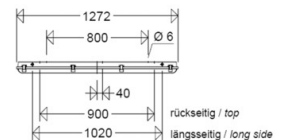

Einsatzbereiche

- feuchte, nasse, staubige Räume und überdachte Außenbereiche in Handwerk, Handel, Gewerbe, Industrie etc.