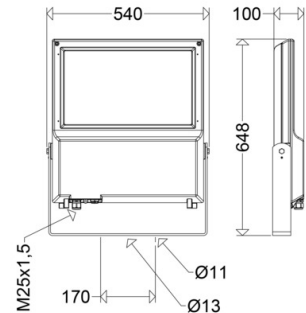

Allgemeine Produktvorteile

- ausgezeichnetes Thermomanagement durch direkte Anbindung der LED-Module an das Alu-Druckgussgehäuse, große Kühlfläche, hervorragende Wärmeableitung
- gleichmäßige Ausleuchtung durch die Multi-Layer Technologie, d.h. jede einzelne LED beleuchtet die gesamte Fläche, die LVK der einzelnen LED überlagern sich
- bequeme Wartung durch abklappbares Gehäuseunterteil, großzügiger Zugang zum Anschlussraum und den elektrischen Komponenten, EVG vor Ort austauschbar
- keine Lichtemission in den oberen Halbraum, ULOR=0
- umweltfreundlich, alle auf 10% dimmbaren Ausführungen mit Farbtemperatur bis max. 3.000 K erfüllen die Dark Sky Anforderungen
- nachhaltig, Komponenten austauschbar
- zukunftssicher durch Verwendung Zhaga-konformer LED-Module
- GreenLine-Leuchte, herausragend nachhaltig designt