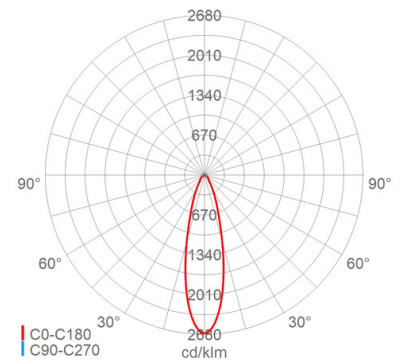

Allgemeine Produktvorteile

- ausgezeichnetes Thermomanagement durch direkte Anbindung der LED-Module an das Alu-Druckgussgehäuse, große Kühlfläche, hervorragende Wärmeableitung
- gleichmäßige Ausleuchtung durch die Multi-Layer Technologie, d.h. jede einzelne LED beleuchtet die gesamte Fläche, die LVK der einzelnen LED überlagern sich
- bequeme Wartung durch abklappbares Gehäuseunterteil, großzügiger Zugang zum Anschlussraum und den elektrischen Komponenten, EVG vor Ort austauschbar
- keine Lichtemission in den oberen Halbraum, ULOR=0
- umweltfreundlich, alle auf 10% dimmbaren Ausführungen mit Farbtemperatur bis max. 3.000 K erfüllen die Dark Sky Anforderungen
- nachhaltig, Komponenten austauschbar
- zukunftssicher durch Verwendung Zhaga-konformer LED-Module
- GreenLine-Leuchte, herausragend nachhaltig designt