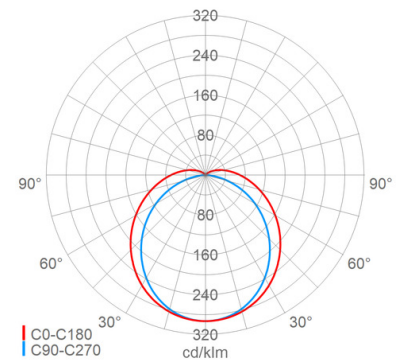

LED-Notleuchte

163 12LG2 VARIO ZB

[Artikelnummer : 16307 0060]

Allgemeine Produktvorteile

- universell einsetzbar durch variable Lichtstromeinstellung nach Bedarf
- 4-stufige Einstellung des Lichtstroms
- einfache und schnelle Einstellung vor Ort
- nachträglich jederzeit änderbar, z.B. bei Nutzungsänderung der Räumlichkeiten mit geänderten Anforderungen an das Beleuchtungsniveau
- Qualitätsleuchte mit überdurchschnittlich hoher mechanischer Festigkeit
- höchst effizient durch Verwendung qualitativ hochwertiger LED-Module
- homogene Ausleuchtung durch satinierte Abschlusswanne, angenehme Lichtwahrnehmung, gute Blendungsbegrenzung
- maximale Standardisierung und wirtschaftlichste Lagerhaltung (nur eine Type statt vieler Einzeltypen)
- nachhaltig, Komponenten austauschbar
- zukunftssicher durch Verwendung Zhaga-konformer LED-Module
- 100% Lichtstrom auch im Notbetrieb

Einsatzbereiche

- feuchte, nasse und staubige Räume als Ersatzbeleuchtung bei Stromausfall, bzw. als Sicherheitsbeleuchtung zur Ausleuchtung von Flucht- und Rettungswegen
- Betriebe, die aus Gründen maximaler Standardisierung und wirtschaftlicher Lagerhaltung eine Universalleuchte mit variabel einstellbarem Lichtstrom verwenden wollen, bzw. bei einer Nutzungsänderung von Räumlichkeiten mit geänderten Anforderungen an das Beleuchtungsniveau flexibel sein wollen