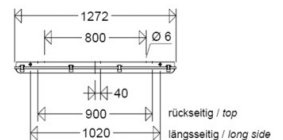

Allgemeine Produktvorteile

- universell einsetzbar durch variable Lichtstromeinstellung nach Bedarf
- 4-stufige Einstellung des Lichtstroms
- einfache und schnelle Einstellung vor Ort
- nachträglich jederzeit änderbar, z.B. bei Nutzungsänderung der Räumlichkeiten mit geänderten Anforderungen an das Beleuchtungsniveau
- Qualitätsleuchte mit überdurchschnittlich hoher mechanischer Festigkeit
- höchst effizient durch Verwendung qualitativ hochwertiger LED-Module
- homogene Ausleuchtung durch satinierte Abschlusswanne, angenehme Lichtwahrnehmung, gute Blendungsbegrenzung
- maximale Standardisierung und wirtschaftlichste Lagerhaltung (nur eine Type statt vieler Einzeltypen)
- nachhaltig, Komponenten austauschbar
- zukunftssicher durch Verwendung Zhaga-konformer LED-Module
- 100% Lichtstrom auch im Notbetrieb