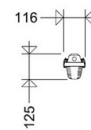

Einsatzbereiche

- feuchte, nasse, staubige Räume und überdachte Außenbereiche in Handwerk, Handel, Gewerbe, Industrie etc.
- Betriebe, die aus Gründen maximaler Standardisierung und wirtschaftlicher Lagerhaltung eine Universalleuchte mit variabel einstellbarem Lichtstrom verwenden wollen, bzw. bei einer Nutzungsänderung von Räumlichkeiten mit geänderten Anforderungen an das Beleuchtungsniveau flexibel sein wollen