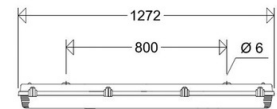

Einsatzbereiche

- feuchte, nasse, staubige Räume und überdachte Außenbereiche in Handwerk, Handel, Gewerbe, Industrie etc.
- Betriebe, die aus Gründen maximaler Standardisierung und wirtschaftlicher Lagerhaltung eine Universalleuchte mit variabel einstellbarem Lichtstrom verwenden wollen, bzw. bei einer Nutzungsänderung von Räumlichkeiten mit geänderten Anforderungen an das Beleuchtungsniveau flexibel sein wollen