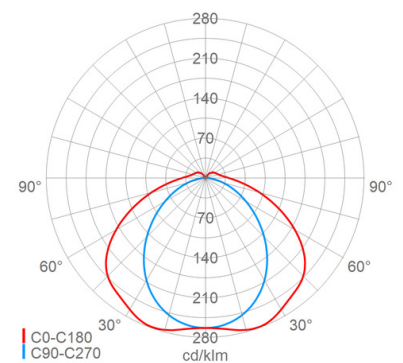

Einsatzbereiche

- feuchte, nasse, staubige Räume und überdachte Außenbereiche in Handwerk, Handel, Gewerbe, Industrie etc.
- Betriebe, die aus Gründen maximaler Standardisierung und wirtschaftlicher Lagerhaltung eine Universalleuchte mit variabel einstellbarem Lichtstrom verwenden wollen, bzw. bei einer Nutzungsänderung von Räumlichkeiten mit geänderten Anforderungen an das Beleuchtungsniveau flexibel sein wollen