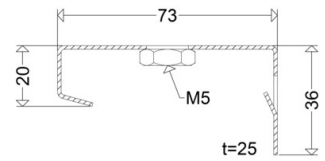

TRS 2000 H

[Artikelnummer : 90265 0010]

TRS 2000 H

[Artikelnummer : 90265 0010]

Technische Daten

Allgemein

EAN/GTIN: 4041254188898

Kenndaten

Lichtausbeute: 0 lm/W

Vorschaltgerät: Überlastschutz, Kurzschlusschutz

Gehäuse

Gehäusematerial: Edelstahl

Abmessung / Gewicht

Länge: 37,00 mm

Breite / Durchmesser: 25,00 mm

Höhe: 18,00 mm