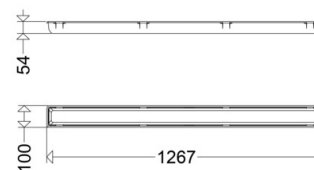

163036 F

[Artikelnummer : 16311 9006]