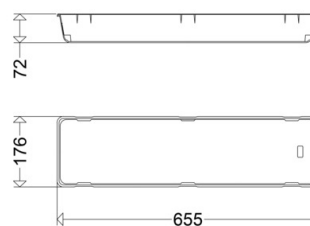

ABD 162 018 F

[Artikelnummer : 16211 9035]

ABD 162 018 F

[Artikelnummer : 16211 9035]

Technische Daten

Allgemein

EAN/GTIN: 4041254270302

Kenndaten

Lichtausbeute: 0 lm/W

Vorschaltgerät: Überlastschutz, Kurzschlusschutz

Abdeckung

Art / Material: Wanne (PMMA)

Eigenschaft: satiniert

Abmessung / Gewicht

Länge: 655,00 mm

Breite / Durchmesser: 176,00 mm