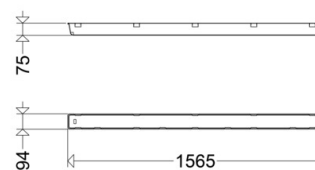

ABD 161 058 F

[Artikelnummer : 16111 9032]