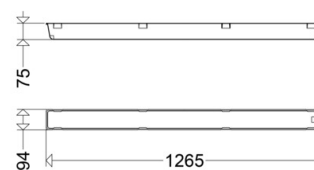

ABD 161 036 F

[Artikelnummer : 16111 9031]