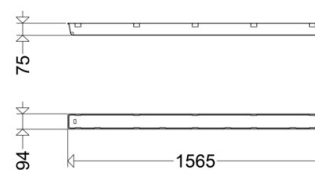

ABD 161 058 LM

[Artikelnummer : 16111 9019]

ABD 161 058 LM

[Artikelnummer : 16111 9019]

Technische Daten

Allgemein

EAN/GTIN: 4041254201962

Kenndaten

Abmessung / Gewicht

Länge: 1563,00 mm

Breite / Durchmesser: 94,00 mm

Höhe: 75,00 mm

Gewicht: 0,81 kg

ABD 161 058 LM

[Artikelnummer : 16111 9019]

Optionales Zubehör / Ersatzteile