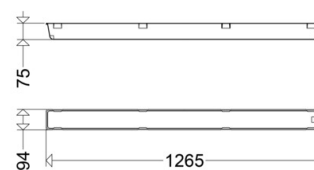

ABD 161 036 LM

[Artikelnummer : 16111 9018]