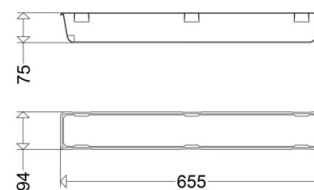

ABD 161 018 LM

[Artikelnummer : 16111 9017]

ABD 161 018 LM

[Artikelnummer : 16111 9017]

Technische Daten

Allgemein

EAN/GTIN: 4041254201948

Kenndaten

Lichtausbeute: 0 lm/W

Vorschaltgerät: Überlastschutz, Kurzschlusschutz

Abdeckung

Art / Material: Wanne (hoch chemikalienbeständig)

Eigenschaft: klar

Sonstige Eigenschaften

International Food Standard

(IFS): Ja

Abmessung / Gewicht

Länge: 654,00 mm

Breite / Durchmesser: 94,00 mm

Höhe: 75,00 mm

Gewicht: 0,36 kg

ABD 161 018 LM

[Artikelnummer : 16111 9017]

Optionales Zubehör / Ersatzteile