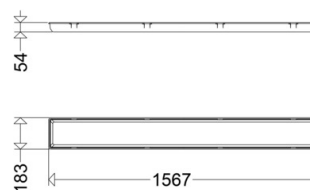

ABD 164 036 PC

[Artikelnummer : 16411 9004]

ABD 164 036 PC

[Artikelnummer : 16411 9004]

Technische Daten

Allgemein

EAN/GTIN: 4041254127828

Kenndaten

Lichtausbeute: 0 lm/W

Vorschaltgerät: Überlastschutz, Kurzschlusschutz

Abdeckung

Art / Material: Wanne (PC)

Eigenschaft: gepernt

Abmessung / Gewicht

Länge: 1267,00 mm

Breite / Durchmesser: 183,00 mm

Höhe: 55,00 mm

Gewicht: 0,57 kg

ABD 164 036 PC

[Artikelnummer : 16411 9004]

Optionales Zubehör / Ersatzteile