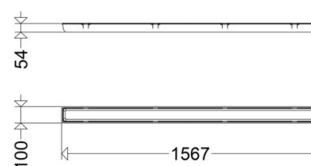

ABD 163 058 PC

[Artikelnummer : 16311 9005]

ABD 163 058 PC

[Artikelnummer : 16311 9005]

Technische Daten

Allgemein

EAN/GTIN: 4041254125237

Kenndaten

Lichtausbeute: 0 lm/W

Vorschaltgerät: Überlastschutz, Kurzschlusschutz

Abdeckung

Art / Material: Wanne (PC)

Eigenschaft: gepert

Abmessung / Gewicht

Länge: 1567,00 mm

Breite / Durchmesser: 100,00 mm

Höhe: 46,00 mm

Gewicht: 0,45 kg

ABD 163 058 PC

[Artikelnummer : 16311 9005]

Optionales Zubehör / Ersatzteile