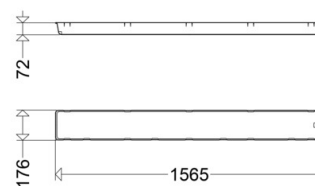

ABD 162 058 F PC

[Artikelnummer : 16211 9034]

ABD 162 058 F PC

[Artikelnummer : 16211 9034]

Technische Daten

Allgemein

EAN/GTIN: 4041254237107

Kenndaten

Lichtausbeute: 0 lm/W

Vorschaltgerät: Überlastschutz, Kurzschlusschutz

Abdeckung

Art / Material: Wanne (PC)

Eigenschaft: satiniert

Abmessung / Gewicht

Länge: 1565,00 mm

Breite / Durchmesser: 176,00 mm

Höhe: 72,00 mm

Gewicht: 1,13 kg

ABD 162 058 F PC

[Artikelnummer : 16211 9034]

Optionales Zubehör / Ersatzteile