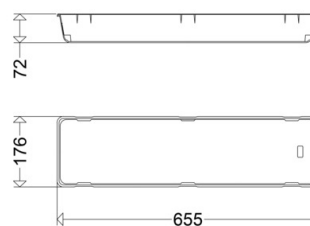

ABD 162 018 F PC

[Artikelnummer : 16211 9030]

ABD 162 018 F PC

[Artikelnummer : 16211 9030]

Technische Daten

Allgemein

EAN/GTIN: 4041254243986

Kenndaten

Lichtausbeute: 0 lm/W

Vorschaltgerät: Überlastschutz, Kurzschlusschutz

Abdeckung

Art / Material: Wanne (PC)

Eigenschaft: satiniert

Abmessung / Gewicht

Länge: 655,00 mm

Breite / Durchmesser: 176,00 mm