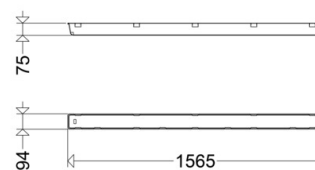

ABD 161 058 F PC

[Artikelnummer : 16111 9034]

ABD 161 058 F PC

[Artikelnummer : 16111 9034]

Technische Daten

Allgemein

EAN/GTIN: 4041254237060

Kenndaten

Lichtausbeute: 0 lm/W

Vorschaltgerät: Überlastschutz, Kurzschlusschutz

Abdeckung

Art / Material: Wanne (PC)

Eigenschaft: satiniert

Abmessung / Gewicht

Länge: 1565,00 mm

Breite / Durchmesser: 94,00 mm

Höhe: 75,00 mm

Gewicht: 0,73 kg

ABD 161 058 F PC

[Artikelnummer : 16111 9034]

Optionales Zubehör / Ersatzteile