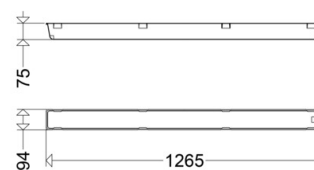

ABD 161 036 F PC

[Artikelnummer : 16111 9033]

ABD 161 036 F PC

[Artikelnummer : 16111 9033]

Technische Daten

Allgemein

EAN/GTIN: 4041254237053

Kenndaten

Lichtausbeute: 0 lm/W

Vorschaltgerät: Überlastschutz, Kurzschlusschutz

Abdeckung

Art / Material: Wanne (PC)

Eigenschaft: satiniert

Abmessung / Gewicht

Länge: 1265,00 mm

Breite / Durchmesser: 94,00 mm

Höhe: 75,00 mm

Gewicht: 0,67 kg

ABD 161 036 F PC

[Artikelnummer : 16111 9033]

Optionales Zubehör / Ersatzteile