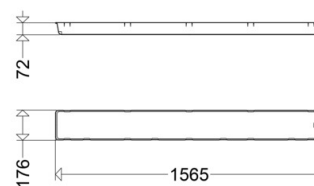

## ABD 162 058 LM

[ Artikelnummer : 16211 9019 ]

**ABD 162 058 LM**

[ Artikelnummer : 16211 9019 ]

**Technische Daten****Allgemein**

EAN/GTIN: 4041254201986

**Kenndaten**

Lichtausbeute: 0 lm/W

Länge: 1563,00 mm

Breite / Durchmesser: 176,00 mm

Höhe: 72,00 mm

Gewicht: 1,16 kg